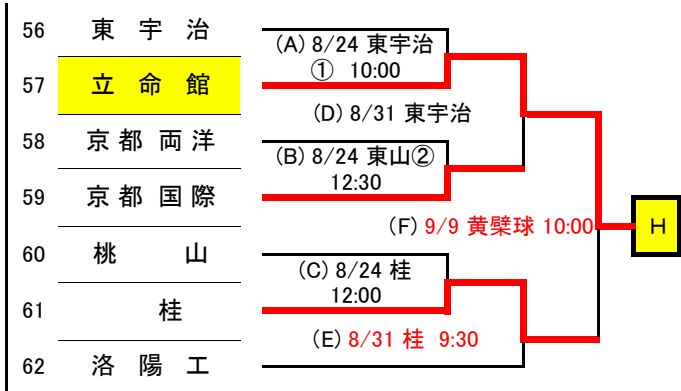

Cゾーン敗者復活

(A)の敗者	北桑田
(B)の敗者	向陽
(F)の敗者	洛南
(C)の敗者	京産大附属
(D)の敗者	木津
(E)の敗者	同志社国際
(G)の敗者	亀岡

Dゾーン

25	洛北
26	城南菱創
27	塔南
28	京都成章
29	洛東
30	山城
31	西京
32	北嵯峨

Dゾーン敗者復活

(A)の敗者	城南菱創
(B)の敗者	塔南
(F)の敗者	山城
(C)の敗者	洛東
(D)の敗者	西京
(E)の敗者	洛北
(G)の敗者	北嵯峨

Eゾーン

33	京都文教
34	紫野
35	花園
36	洛星
37	大谷
38	朱雀
39	京都教育大附
40	西城陽

Eゾーン敗者復活

(A)の敗者	京都文教
(B)の敗者	洛星
(F)の敗者	大谷
(C)の敗者	朱雀
(D)の敗者	京都教育大附
(E)の敗者	花園
(G)の敗者	西城陽

Fゾーン

41	同志社
42	園部
43	京都廣学館
44	龍谷大平安
45	城陽
46	京都八幡
47	東稜
48	京都すばる

Fゾーン敗者復活

(A)の敗者	園部
(B)の敗者	京都廣学館
(F)の敗者	京都八幡
(C)の敗者	城陽
(D)の敗者	東稜
(E)の敗者	同志社
(G)の敗者	京都すばる

Gゾーン

Gゾーン敗者復活

Hゾーン

Hゾーン敗者復活

Iゾーン (北部)

Iゾーン敗者復活

Jゾーン (北部)

Jゾーン敗者復活