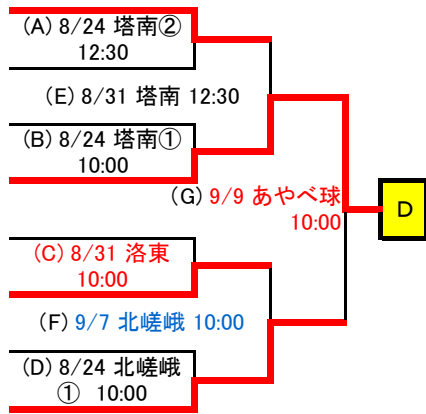

参加校

77校 77チーム (抽選番号の小さいチームが一塁側)
 福知山成美高校は、第95回選手権記念大会出場のため「2次戦」からの出場

2013/09/17 更新

Aゾーン

Aゾーン敗者復活

1	洛 水
2	農 芸
3	鳥 羽
4	伏 見 工
5	京 都 学 園
6	田 辺
7	南 陽
8	堀 川

(A)の敗者	農 芸
(B)の敗者	伏 見 工
(F)の敗者	南 陽
(C)の敗者	田 辺
(D)の敗者	堀 川
(E)の敗者	洛 水
(G)の敗者	京都学園

Bゾーン

Bゾーン敗者復活

9	京 都 翔 英
10	洛 西
11	鴨 沂
12	立 命 館 宇 治
13	日 吉 ケ 丘
14	東 山
15	須 知
16	京 都 明 徳

(A)の敗者	洛 西
(B)の敗者	鴨 沂
(F)の敗者	東 山
(C)の敗者	日吉ヶ丘
(D)の敗者	須 知
(E)の敗者	立命館宇治
(G)の敗者	京都明德

Cゾーン

17	北桑田
18	京都外大西
19	向陽
20	同志社国際
21	京都産業大附
22	亀岡
23	洛南
24	木津

Cゾーン敗者復活

(A)の敗者	北桑田
(B)の敗者	向陽
(F)の敗者	洛南
(C)の敗者	京産大附属
(D)の敗者	木津
(E)の敗者	同志社国際
(G)の敗者	亀岡

Dゾーン

25	洛北
26	城南菱創
27	塔南
28	京都成章
29	洛東
30	山城
31	西京
32	北嵯峨

Dゾーン敗者復活

(A)の敗者	城南菱創
(B)の敗者	塔南
(F)の敗者	山城
(C)の敗者	洛東
(D)の敗者	西京
(E)の敗者	洛北
(G)の敗者	北嵯峨