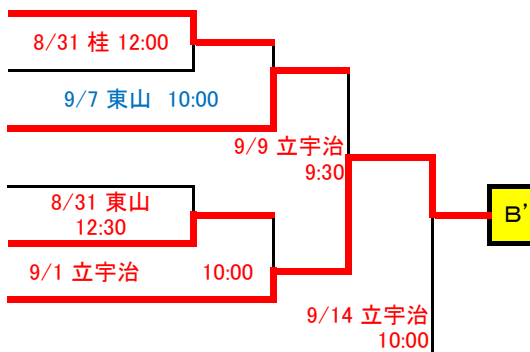

参加校

77校 77チーム (抽選番号の小さいチームが一塁側)
 福知山成美高校は、第95回選手権記念大会出場のため「2次戦」からの出場

2013/09/17 更新

Aゾーン

Aゾーン敗者復活

1	洛 水
2	農 芸
3	鳥 羽
4	伏 見 工
5	京 都 学 園
6	田 辺
7	南 陽
8	堀 川

(A)の敗者	農 芸
(B)の敗者	伏 見 工
(F)の敗者	南 陽
(C)の敗者	田 辺
(D)の敗者	堀 川
(E)の敗者	洛 水
(G)の敗者	京都学園

Bゾーン

Bゾーン敗者復活

9	京 都 翔 英
10	洛 西
11	鴨 沂
12	立 命 館 宇 治
13	日 吉 ケ 丘
14	東 山
15	須 知
16	京 都 明 徳

(A)の敗者	洛 西
(B)の敗者	鴨 沂
(F)の敗者	東 山
(C)の敗者	日吉ヶ丘
(D)の敗者	須 知
(E)の敗者	立命館宇治
(G)の敗者	京都明德

Cゾーン

17	北桑田
18	京都外大西
19	向陽
20	同志社国際
21	京都産業大附
22	亀岡
23	洛南
24	木津

Cゾーン敗者復活

(A)の敗者	北桑田
(B)の敗者	向陽
(F)の敗者	洛南
(C)の敗者	京産大附属
(D)の敗者	木津
(E)の敗者	同志社国際
(G)の敗者	亀岡

Dゾーン

25	洛北
26	城南菱創
27	塔南
28	京都成章
29	洛東
30	山城
31	西京
32	北嵯峨

Dゾーン敗者復活

(A)の敗者	城南菱創
(B)の敗者	塔南
(F)の敗者	山城
(C)の敗者	洛東
(D)の敗者	西京
(E)の敗者	洛北
(G)の敗者	北嵯峨