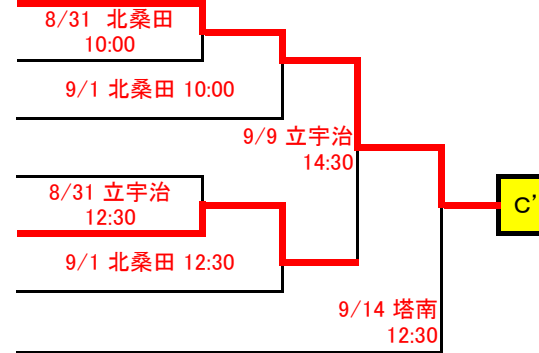

参加校

77校 77チーム (抽選番号の小さいチームが一塁側)
 福知山成美高校は、第95回選手権記念大会出場のため「2次戦」からの出場

2013/09/17 更新

Aゾーン

Aゾーン敗者復活

1	洛 水
2	農 芸
3	鳥 羽
4	伏 見 工
5	京 都 学 園
6	田 辺
7	南 陽
8	堀 川

(A)の敗者	農 芸
(B)の敗者	伏 見 工
(F)の敗者	南 陽
(C)の敗者	田 辺
(D)の敗者	堀 川
(E)の敗者	洛 水
(G)の敗者	京都学園

Bゾーン

Bゾーン敗者復活

9	京 都 翔 英
10	洛 西
11	鴨 沂
12	立 命 館 宇 治
13	日 吉 ケ 丘
14	東 山
15	須 知
16	京 都 明 徳

(A)の敗者	洛 西
(B)の敗者	鴨 沂
(F)の敗者	東 山
(C)の敗者	日吉ヶ丘
(D)の敗者	須 知
(E)の敗者	立命館宇治
(G)の敗者	京都明德

Cゾーン

17	北桑田
18	京都外大西
19	向陽
20	同志社国際
21	京都産業大附
22	亀岡
23	洛南
24	木津

Cゾーン敗者復活

(A)の敗者	北桑田
(B)の敗者	向陽
(F)の敗者	洛南
(C)の敗者	京産大附属
(D)の敗者	木津
(E)の敗者	同志社国際
(G)の敗者	亀岡

Dゾーン

25	洛北
26	城南菱創
27	塔南
28	京都成章
29	洛東
30	山城
31	西京
32	北嵯峨

Dゾーン敗者復活

(A)の敗者	城南菱創
(B)の敗者	塔南
(F)の敗者	山城
(C)の敗者	洛東
(D)の敗者	西京
(E)の敗者	洛北
(G)の敗者	北嵯峨

Eゾーン

33	京都文教
34	紫野
35	花園
36	洛星
37	大谷
38	朱雀
39	京都教育大附
40	西城陽

Eゾーン敗者復活

(A)の敗者	京都文教
(B)の敗者	洛星
(F)の敗者	大谷
(C)の敗者	朱雀
(D)の敗者	京都教育大附
(E)の敗者	花園
(G)の敗者	西城陽

Fゾーン

41	同志社
42	園部
43	京都廣学館
44	龍谷大平安
45	城陽
46	京都八幡
47	東稜
48	京都すばる