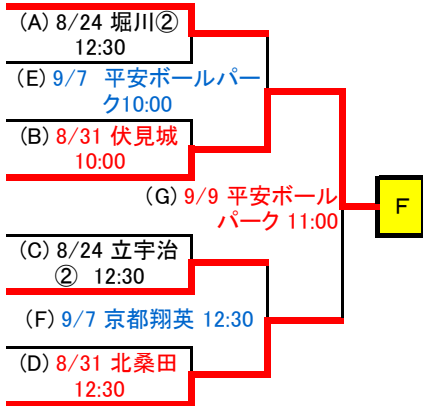

Bゾーン

Bゾーン敗者復活

9	京 都 翔 英
10	洛 西
11	鴨 沂
12	立 命 館 宇 治
13	日 吉 ケ 丘
14	東 山
15	須 知
16	京 都 明 徳

(A)の敗者	洛 西
(B)の敗者	鴨 沂
(F)の敗者	東 山
(C)の敗者	日吉ヶ丘
(D)の敗者	須 知
(E)の敗者	立命館宇治
(G)の敗者	京都明德

Cゾーン

17	北桑田
18	京都外大西
19	向陽
20	同志社国際
21	京都産業大附
22	亀岡
23	洛南
24	木津

Cゾーン敗者復活

(A)の敗者	北桑田
(B)の敗者	向陽
(F)の敗者	洛南
(C)の敗者	京産大附属
(D)の敗者	木津
(E)の敗者	同志社国際
(G)の敗者	亀岡

Dゾーン

25	洛北
26	城南菱創
27	塔南
28	京都成章
29	洛東
30	山城
31	西京
32	北嵯峨

Dゾーン敗者復活

(A)の敗者	城南菱創
(B)の敗者	塔南
(F)の敗者	山城
(C)の敗者	洛東
(D)の敗者	西京
(E)の敗者	洛北
(G)の敗者	北嵯峨

Eゾーン

33	京都文教
34	紫野
35	花園
36	洛星
37	大谷
38	朱雀
39	京都教育大附
40	西城陽

Eゾーン敗者復活

(A)の敗者	京都文教
(B)の敗者	洛星
(F)の敗者	大谷
(C)の敗者	朱雀
(D)の敗者	京都教育大附
(E)の敗者	花園
(G)の敗者	西城陽

Fゾーン

41	同志社
42	園部
43	京都廣学館
44	龍谷大平安
45	城陽
46	京都八幡
47	東稜
48	京都すばる

Fゾーン敗者復活

(A)の敗者	園部
(B)の敗者	京都廣学館
(F)の敗者	京都八幡
(C)の敗者	城陽
(D)の敗者	東稜
(E)の敗者	同志社
(G)の敗者	京都すばる

Gゾーン

Gゾーン敗者復活

Hゾーン

Hゾーン敗者復活

Iゾーン (北部)

Iゾーン敗者復活