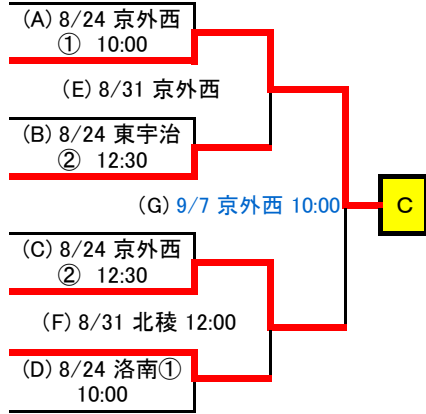

参加校

77校 77チーム (抽選番号の小さいチームが一塁側)
 福知山成美高校は、第95回選手権記念大会出場のため「2次戦」からの出場

2013/09/17 更新

Aゾーン

Aゾーン敗者復活

1	洛 水
2	農 芸
3	鳥 羽
4	伏 見 工
5	京 都 学 園
6	田 辺
7	南 陽
8	堀 川

(A)の敗者	農 芸
(B)の敗者	伏 見 工
(F)の敗者	南 陽
(C)の敗者	田 辺
(D)の敗者	堀 川
(E)の敗者	洛 水
(G)の敗者	京都学園

Bゾーン

Bゾーン敗者復活

9	京 都 翔 英
10	洛 西
11	鴨 沂
12	立 命 館 宇 治
13	日 吉 ケ 丘
14	東 山
15	須 知
16	京 都 明 徳

(A)の敗者	洛 西
(B)の敗者	鴨 沂
(F)の敗者	東 山
(C)の敗者	日吉ヶ丘
(D)の敗者	須 知
(E)の敗者	立命館宇治
(G)の敗者	京都明德

Cゾーン

17	北桑田
18	京都外大西
19	向陽
20	同志社国際
21	京都産業大附
22	亀岡
23	洛南
24	木津

Cゾーン敗者復活

(A)の敗者	北桑田
(B)の敗者	向陽
(F)の敗者	洛南
(C)の敗者	京産大附属
(D)の敗者	木津
(E)の敗者	同志社国際
(G)の敗者	亀岡

Dゾーン

25	洛北
26	城南菱創
27	塔南
28	京都成章
29	洛東
30	山城
31	西京
32	北嵯峨

Dゾーン敗者復活

(A)の敗者	城南菱創
(B)の敗者	塔南
(F)の敗者	山城
(C)の敗者	洛東
(D)の敗者	西京
(E)の敗者	洛北
(G)の敗者	北嵯峨