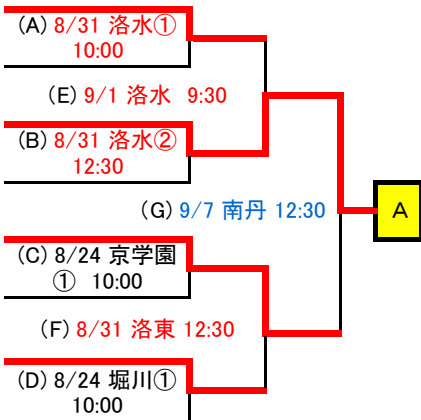

参加校

77校 77チーム (抽選番号の小さいチームが一塁側)
 福知山成美高校は、第95回選手権記念大会出場のため「2次戦」からの出場

2013/09/17 更新

Aゾーン

Aゾーン敗者復活

1	洛 水
2	農 芸
3	鳥 羽
4	伏 見 工
5	京 都 学 園
6	田 辺
7	南 陽
8	堀 川

(A)の敗者	農 芸
(B)の敗者	伏 見 工
(F)の敗者	南 陽
(C)の敗者	田 辺
(D)の敗者	堀 川
(E)の敗者	洛 水
(G)の敗者	京都学園

Bゾーン

Bゾーン敗者復活

9	京 都 翔 英
10	洛 西
11	鴨 沂
12	立 命 館 宇 治
13	日 吉 ケ 丘
14	東 山
15	須 知
16	京 都 明 徳

(A)の敗者	洛 西
(B)の敗者	鴨 沂
(F)の敗者	東 山
(C)の敗者	日吉ヶ丘
(D)の敗者	須 知
(E)の敗者	立命館宇治
(G)の敗者	京都明德

Cゾーン

17	北桑田
18	京都外大西
19	向陽
20	同志社国際
21	京都産業大附
22	亀岡
23	洛南
24	木津

Cゾーン敗者復活

(A)の敗者	北桑田
(B)の敗者	向陽
(F)の敗者	洛南
(C)の敗者	京産大附属
(D)の敗者	木津
(E)の敗者	同志社国際
(G)の敗者	亀岡

Dゾーン

25	洛北
26	城南菱創
27	塔南
28	京都成章
29	洛東
30	山城
31	西京
32	北嵯峨

Dゾーン敗者復活

(A)の敗者	城南菱創
(B)の敗者	塔南
(F)の敗者	山城
(C)の敗者	洛東
(D)の敗者	西京
(E)の敗者	洛北
(G)の敗者	北嵯峨