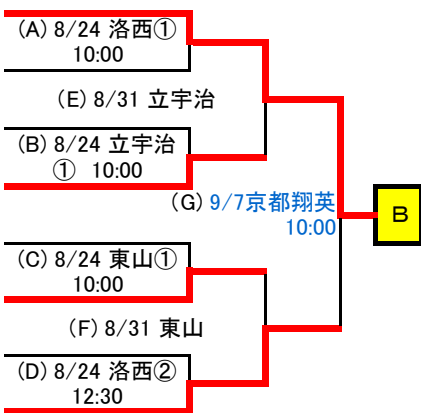

参加校

77校 77チーム (抽選番号の小さいチームが一塁側)
 福知山成美高校は、第95回選手権記念大会出場のため「2次戦」からの出場

2013/09/17 更新

Aゾーン

Aゾーン敗者復活

1	洛 水
2	農 芸
3	鳥 羽
4	伏 見 工
5	京 都 学 園
6	田 辺
7	南 陽
8	堀 川

(A)の敗者	農 芸
(B)の敗者	伏 見 工
(F)の敗者	南 陽
(C)の敗者	田 辺
(D)の敗者	堀 川
(E)の敗者	洛 水
(G)の敗者	京都学園

Bゾーン

Bゾーン敗者復活

9	京 都 翔 英
10	洛 西
11	鴨 沂
12	立 命 館 宇 治
13	日 吉 ケ 丘
14	東 山
15	須 知
16	京 都 明 徳

(A)の敗者	洛 西
(B)の敗者	鴨 沂
(F)の敗者	東 山
(C)の敗者	日吉ヶ丘
(D)の敗者	須 知
(E)の敗者	立命館宇治
(G)の敗者	京都明德

Cゾーン

17	北桑田
18	京都外大西
19	向陽
20	同志社国際
21	京都産業大附
22	亀岡
23	洛南
24	木津

Cゾーン敗者復活

(A)の敗者	北桑田
(B)の敗者	向陽
(F)の敗者	洛南
(C)の敗者	京産大附属
(D)の敗者	木津
(E)の敗者	同志社国際
(G)の敗者	亀岡

Dゾーン

25	洛北
26	城南菱創
27	塔南
28	京都成章
29	洛東
30	山城
31	西京
32	北嵯峨

Dゾーン敗者復活

(A)の敗者	城南菱創
(B)の敗者	塔南
(F)の敗者	山城
(C)の敗者	洛東
(D)の敗者	西京
(E)の敗者	洛北
(G)の敗者	北嵯峨