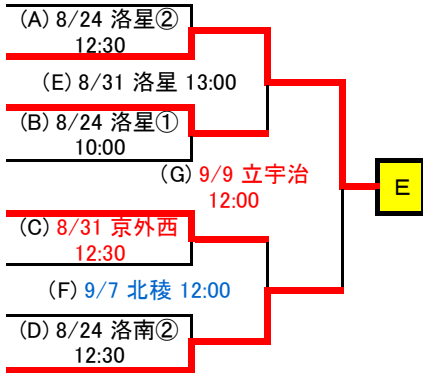

Bゾーン

Bゾーン敗者復活

9	京 都 翔 英
10	洛 西
11	鴨 沂
12	立 命 館 宇 治
13	日 吉 ケ 丘
14	東 山
15	須 知
16	京 都 明 徳

(A)の敗者	洛 西
(B)の敗者	鴨 沂
(F)の敗者	東 山
(C)の敗者	日吉ヶ丘
(D)の敗者	須 知
(E)の敗者	立命館宇治
(G)の敗者	京都明德

Cゾーン

17	北桑田
18	京都外大西
19	向陽
20	同志社国際
21	京都産業大附
22	亀岡
23	洛南
24	木津

Cゾーン敗者復活

(A)の敗者	北桑田
(B)の敗者	向陽
(F)の敗者	洛南
(C)の敗者	京産大附属
(D)の敗者	木津
(E)の敗者	同志社国際
(G)の敗者	亀岡

Dゾーン

25	洛北
26	城南菱創
27	塔南
28	京都成章
29	洛東
30	山城
31	西京
32	北嵯峨

Dゾーン敗者復活

(A)の敗者	城南菱創
(B)の敗者	塔南
(F)の敗者	山城
(C)の敗者	洛東
(D)の敗者	西京
(E)の敗者	洛北
(G)の敗者	北嵯峨

Eゾーン

33	京都文教
34	紫野
35	花園
36	洛星
37	大谷
38	朱雀
39	京都教育大附
40	西城陽

Eゾーン敗者復活

(A)の敗者	京都文教
(B)の敗者	洛星
(F)の敗者	大谷
(C)の敗者	朱雀
(D)の敗者	京都教育大附
(E)の敗者	花園
(G)の敗者	西城陽

Fゾーン

41	同志社
42	園部
43	京都廣学館
44	龍谷大平安
45	城陽
46	京都八幡
47	東稜
48	京都すばる