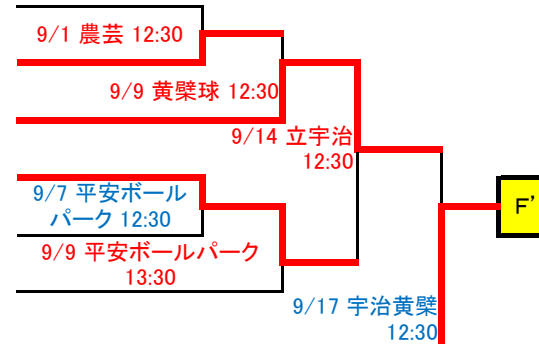

Bゾーン

Bゾーン敗者復活

9	京 都 翔 英
10	洛 西
11	鴨 沂
12	立 命 館 宇 治
13	日 吉 ケ 丘
14	東 山
15	須 知
16	京 都 明 徳

(A)の敗者	洛 西
(B)の敗者	鴨 沂
(F)の敗者	東 山
(C)の敗者	日吉ヶ丘
(D)の敗者	須 知
(E)の敗者	立命館宇治
(G)の敗者	京都明德

Cゾーン

17	北桑田
18	京都外大西
19	向陽
20	同志社国際
21	京都産業大附
22	亀岡
23	洛南
24	木津

Cゾーン敗者復活

(A)の敗者	北桑田
(B)の敗者	向陽
(F)の敗者	洛南
(C)の敗者	京産大附属
(D)の敗者	木津
(E)の敗者	同志社国際
(G)の敗者	亀岡

Dゾーン

25	洛北
26	城南菱創
27	塔南
28	京都成章
29	洛東
30	山城
31	西京
32	北嵯峨

Dゾーン敗者復活

(A)の敗者	城南菱創
(B)の敗者	塔南
(F)の敗者	山城
(C)の敗者	洛東
(D)の敗者	西京
(E)の敗者	洛北
(G)の敗者	北嵯峨

Eゾーン

33	京都文教
34	紫野
35	花園
36	洛星
37	大谷
38	朱雀
39	京都教育大附
40	西城陽

Eゾーン敗者復活

(A)の敗者	京都文教
(B)の敗者	洛星
(F)の敗者	大谷
(C)の敗者	朱雀
(D)の敗者	京都教育大附
(E)の敗者	花園
(G)の敗者	西城陽

Fゾーン

41	同志社
42	園部
43	京都廣学館
44	龍谷大平安
45	城陽
46	京都八幡
47	東稜
48	京都すばる

Fゾーン敗者復活

(A)の敗者	園部
(B)の敗者	京都廣学館
(F)の敗者	京都八幡
(C)の敗者	城陽
(D)の敗者	東稜
(E)の敗者	同志社
(G)の敗者	京都すばる

Gゾーン

Gゾーン敗者復活

Hゾーン

Hゾーン敗者復活

Iゾーン (北部)

Iゾーン敗者復活