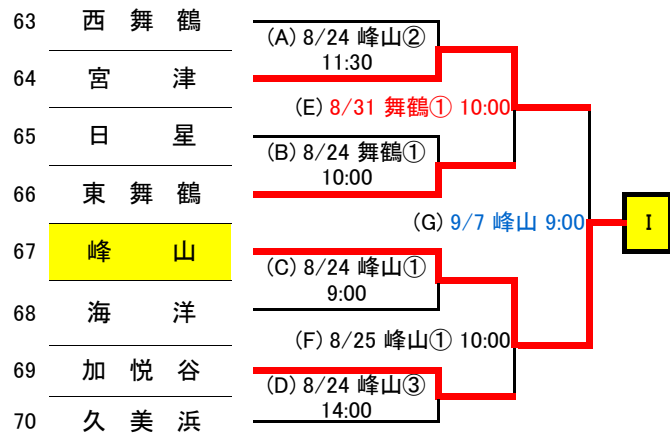

Eゾーン

33	京都文教
34	紫野
35	花園
36	洛星
37	大谷
38	朱雀
39	京都教育大附
40	西城陽

Eゾーン敗者復活

(A)の敗者	京都文教
(B)の敗者	洛星
(F)の敗者	大谷
(C)の敗者	朱雀
(D)の敗者	京都教育大附
(E)の敗者	花園
(G)の敗者	西城陽

Fゾーン

41	同志社
42	園部
43	京都廣学館
44	龍谷大平安
45	城陽
46	京都八幡
47	東稜
48	京都すばる

Fゾーン敗者復活

(A)の敗者	園部
(B)の敗者	京都廣学館
(F)の敗者	京都八幡
(C)の敗者	城陽
(D)の敗者	東稜
(E)の敗者	同志社
(G)の敗者	京都すばる

Gゾーン

Gゾーン敗者復活

Hゾーン

Hゾーン敗者復活

Iゾーン (北部)

Iゾーン敗者復活

Jゾーン (北部)

Jゾーン敗者復活