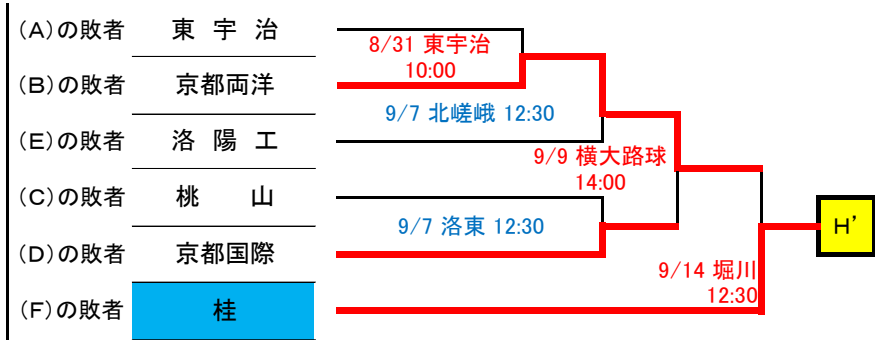

Eゾーン

33	京都文教
34	紫野
35	花園
36	洛星
37	大谷
38	朱雀
39	京都教育大附
40	西城陽

Eゾーン敗者復活

(A)の敗者	京都文教
(B)の敗者	洛星
(F)の敗者	大谷
(C)の敗者	朱雀
(D)の敗者	京都教育大附
(E)の敗者	花園
(G)の敗者	西城陽

Fゾーン

41	同志社
42	園部
43	京都廣学館
44	龍谷大平安
45	城陽
46	京都八幡
47	東稜
48	京都すばる

Fゾーン敗者復活

(A)の敗者	園部
(B)の敗者	京都廣学館
(F)の敗者	京都八幡
(C)の敗者	城陽
(D)の敗者	東稜
(E)の敗者	同志社
(G)の敗者	京都すばる

Gゾーン

Gゾーン敗者復活

Hゾーン

Hゾーン敗者復活

Iゾーン (北部)

Iゾーン敗者復活

Jゾーン (北部)

Jゾーン敗者復活