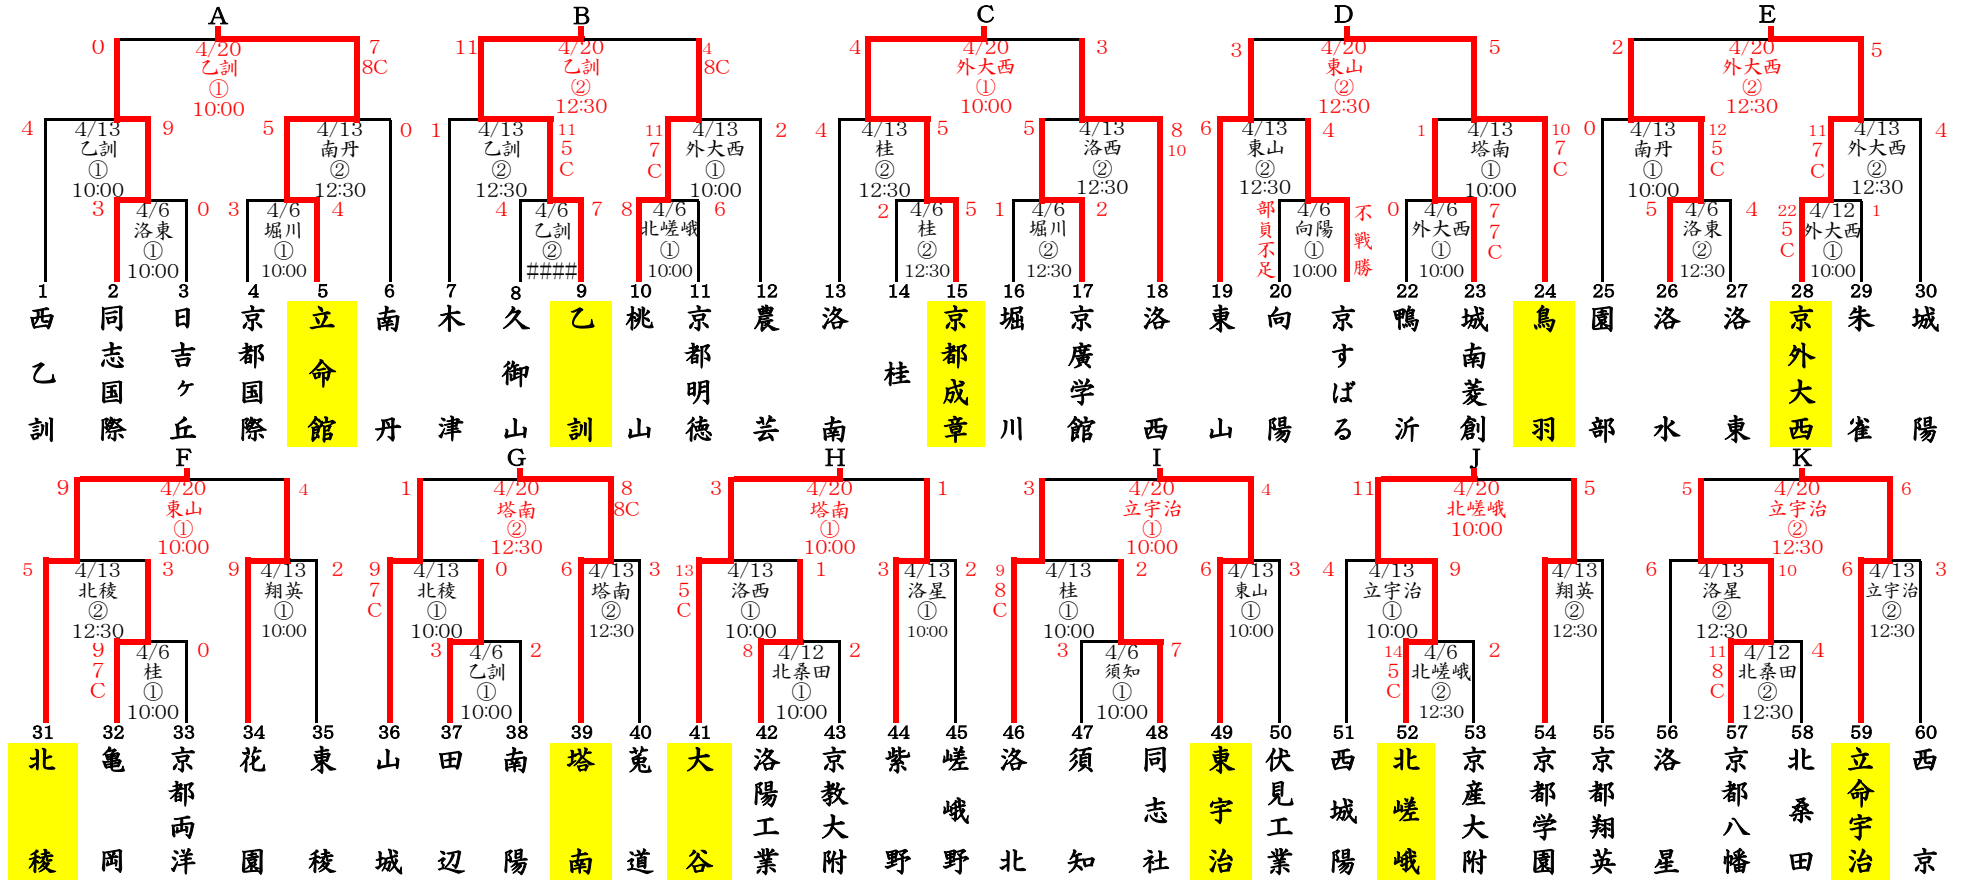

# 平成26年度 春季京都府高等学校野球大会1次戦

## 市部

## 北部