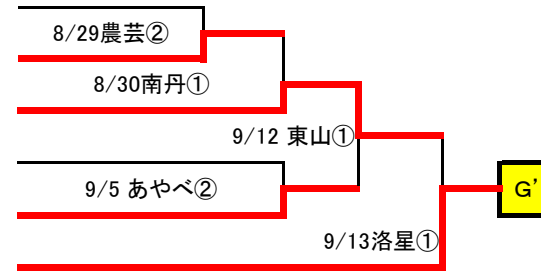

10:00 … ①、12:30 … ② とする

Fゾーン

41	京 都 廣 学 館
42	朱 雀
43	京 都 成 章
44	立 命 館 宇 治
45	南 陽
46	洛 南
47	洛 北

10:00 … ①、12:30 … ② とする

Fゾーン敗者復活

(A)の敗者	朱 雀
(B)の敗者	立 命 館 宇 治
(E)の敗者	南 陽
(C)の敗者	洛 南
(D)の敗者	京 都 成 章
(F)の敗者	洛 北

10:00 … ①、12:30 … ② とする

平成27年度 秋季京都府高等学校野球大会 1次戦 組合せ表

Gゾーン

48	日吉ヶ丘
49	桂
50	農芸
51	京都学園
52	京都明徳
53	伏見工
54	京都国際

10:00 … ①、12:30 … ② とする

Gゾーン敗者復活

(A)の敗者	日吉ヶ丘
(B)の敗者	農芸
(E)の敗者	伏見工
(C)の敗者	京都明徳
(D)の敗者	桂
(F)の敗者	京都学園

10:00 … ①、12:30 … ② とする

Hゾーン

55	堀川
56	西京
57	京都教育大附
58	木津
59	東稜
60	東山
61	龍谷大平安

10:00 … ①、12:30 … ② とする

Hゾーン敗者復活

(A)の敗者	堀川
(B)の敗者	京都教育大附
(E)の敗者	東山
(C)の敗者	東稜
(D)の敗者	木津
(F)の敗者	西京

10:00 … ①、12:30 … ② とする

平成27年度 秋季京都府高等学校野球大会 1次戦 組合せ表

Iゾーン (北部)