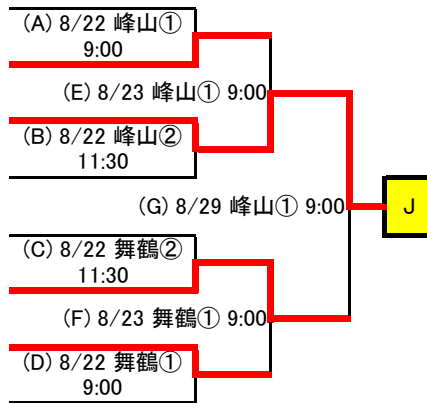

平成27年度 秋季京都府高等学校野球大会 1次戦 組合せ表

Gゾーン

48	日吉ヶ丘
49	桂
50	農芸
51	京都学園
52	京都明徳
53	伏見工
54	京都国際

10:00 … ①、12:30 … ② とする

Gゾーン敗者復活

(A)の敗者	日吉ヶ丘
(B)の敗者	農芸
(E)の敗者	伏見工
(C)の敗者	京都明徳
(D)の敗者	桂
(F)の敗者	京都学園

10:00 … ①、12:30 … ② とする

Hゾーン

55	堀川
56	西京
57	京都教育大附
58	木津
59	東稜
60	東山
61	龍谷大平安

10:00 … ①、12:30 … ② とする

Hゾーン敗者復活

(A)の敗者	堀川
(B)の敗者	京都教育大附
(E)の敗者	東山
(C)の敗者	東稜
(D)の敗者	木津
(F)の敗者	西京

10:00 … ①、12:30 … ② とする

平成27年度 秋季京都府高等学校野球大会 1次戦 組合せ表

Iゾーン (北部)

62	舞鶴高専
63	久美浜
64	府立工業
65	宮津
66	大江
67	京都共栄学園
68	綾部
69	海洋

I

Iゾーン敗者復活

(A)の敗者	久美浜
(B)の敗者	府立工業
(F)の敗者	京都共栄学園
(C)の敗者	大江
(D)の敗者	海洋
(E)の敗者	舞鶴高専
(G)の敗者	綾部

I'

Jゾーン (北部)

70	福知山
71	網野
72	福知山成美
73	加悦谷
74	東舞鶴
75	峰山
76	西舞鶴
77	日星