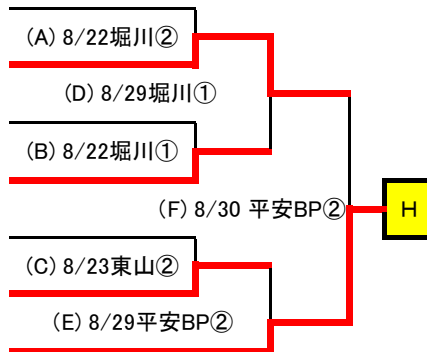

10:00 … ①、12:30 … ② とする

平成27年度 秋季京都府高等学校野球大会 1次戦 組合せ表

Eゾーン

33	城 陽
34	桃 山
35	北 稜
36	亀 岡
37	久 御 山
38	京都産業大附
39	京 都 両 洋
40	鴨 沂

10:00 … ①、12:30 … ② とする

Eゾーン敗者復活

(A)の敗者	城 陽
(B)の敗者	亀 岡
(F)の敗者	京 都 両 洋
(C)の敗者	京 都 産 業 大 附
(D)の敗者	鴨 沂
(E)の敗者	北 稜
(G)の敗者	桃 山

10:00 … ①、12:30 … ② とする

Fゾーン

41	京 都 廣 学 館
42	朱 雀
43	京 都 成 章
44	立 命 館 宇 治
45	南 陽
46	洛 南
47	洛 北

10:00 … ①、12:30 … ② とする

Fゾーン敗者復活

(A)の敗者	朱 雀
(B)の敗者	立 命 館 宇 治
(E)の敗者	南 陽
(C)の敗者	洛 南
(D)の敗者	京 都 成 章
(F)の敗者	洛 北

10:00 … ①、12:30 … ② とする

平成27年度 秋季京都府高等学校野球大会 1次戦 組合せ表

Gゾーン

48	日吉ヶ丘
49	桂
50	農芸
51	京都学園
52	京都明徳
53	伏見工
54	京都国際

10:00 … ①、12:30 … ② とする

Gゾーン敗者復活

(A)の敗者	日吉ヶ丘
(B)の敗者	農芸
(E)の敗者	伏見工
(C)の敗者	京都明徳
(D)の敗者	桂
(F)の敗者	京都学園

10:00 … ①、12:30 … ② とする

Hゾーン

55	堀川
56	西京
57	京都教育大附
58	木津
59	東稜
60	東山
61	龍谷大平安

10:00 … ①、12:30 … ② とする

Hゾーン敗者復活

(A)の敗者	堀川
(B)の敗者	京都教育大附
(E)の敗者	東山
(C)の敗者	東稜
(D)の敗者	木津
(F)の敗者	西京

10:00 … ①、12:30 … ② とする

平成27年度 秋季京都府高等学校野球大会 1次戦 組合せ表

Iゾーン (北部)