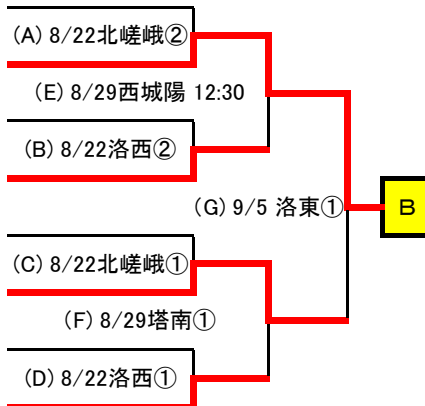

平成27年度 秋季京都府高等学校野球大会 1次戦 組合せ表

参加校

78校 77 チーム (抽選番号の小さいチームが一塁側)
鳥羽高校は、第97回選手権大会出場のため「2次戦」からの出場

2015/9/13 更新

Aゾーン

- | | |
|---|-----------|
| 1 | 西 乙 訓 |
| 2 | 向 陽 |
| 3 | 洛 東 |
| 4 | 京 都 外 大 西 |
| 5 | 紫 野 |
| 6 | 洛 水 |
| 7 | 大 谷 |
| 8 | 同 志 社 |

10:00 … ①、12:30 … ② とする

Aゾーン敗者復活

- | | |
|--------|-----------|
| (A)の敗者 | 向 陽 |
| (B)の敗者 | 洛 東 |
| (F)の敗者 | 紫 野 |
| (C)の敗者 | 洛 水 |
| (D)の敗者 | 同 志 社 |
| (E)の敗者 | 西 乙 訓 |
| (G)の敗者 | 京 都 外 大 西 |

10:00 … ①、12:30 … ② とする

Bゾーン

- | | |
|----|-------|
| 9 | 北 嵯 峨 |
| 10 | 西 城 陽 |
| 11 | 洛 西 |
| 12 | 立 命 館 |
| 13 | 洛 陽 工 |
| 14 | 嵯 峨 野 |
| 15 | 須 知 |
| 16 | 花 園 |

10:00 … ①、12:30 … ② とする

Bゾーン敗者復活

- | | |
|--------|-------|
| (A)の敗者 | 北 嵯 峨 |
| (B)の敗者 | 洛 西 |
| (F)の敗者 | 花 園 |
| (C)の敗者 | 洛 陽 工 |
| (D)の敗者 | 須 知 |
| (E)の敗者 | 立 命 館 |
| (G)の敗者 | 嵯 峨 野 |