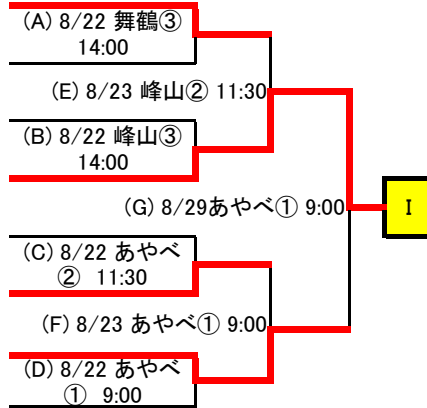

平成27年度 秋季京都府高等学校野球大会 1次戦 組合せ表

Gゾーン

48	日吉ヶ丘
49	桂
50	農芸
51	京都学園
52	京都明徳
53	伏見工
54	京都国際

10:00 … ①、12:30 … ② とする

Gゾーン敗者復活

(A)の敗者	日吉ヶ丘
(B)の敗者	農芸
(E)の敗者	伏見工
(C)の敗者	京都明徳
(D)の敗者	桂
(F)の敗者	京都学園

10:00 … ①、12:30 … ② とする

Hゾーン

55	堀川
56	西京
57	京都教育大附
58	木津
59	東稜
60	東山
61	龍谷大平安

10:00 … ①、12:30 … ② とする

Hゾーン敗者復活

(A)の敗者	堀川
(B)の敗者	京都教育大附
(E)の敗者	東山
(C)の敗者	東稜
(D)の敗者	木津
(F)の敗者	西京

10:00 … ①、12:30 … ② とする

平成27年度 秋季京都府高等学校野球大会 1次戦 組合せ表

Iゾーン (北部)

62	舞鶴高専
63	久美浜
64	府立工業
65	宮津
66	大江
67	京都共栄学園
68	綾部
69	海洋

I

Iゾーン敗者復活

(A)の敗者	久美浜
(B)の敗者	府立工業
(F)の敗者	京都共栄学園
(C)の敗者	大江
(D)の敗者	海洋
(E)の敗者	舞鶴高専
(G)の敗者	綾部

I'

Jゾーン (北部)

70	福知山
71	網野
72	福知山成美
73	加悦谷
74	東舞鶴
75	峰山
76	西舞鶴
77	日星