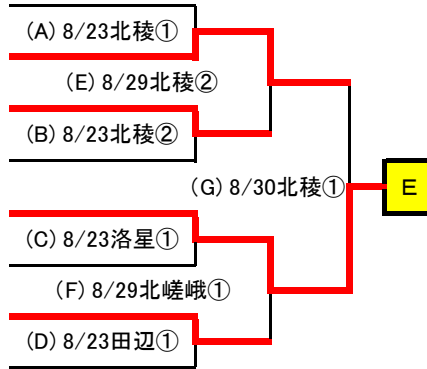

Bゾーン

- | | |
|----|-------|
| 9 | 北 嵯 峨 |
| 10 | 西 城 陽 |
| 11 | 洛 西 |
| 12 | 立 命 館 |
| 13 | 洛 陽 工 |
| 14 | 嵯 峨 野 |
| 15 | 須 知 |
| 16 | 花 園 |

10:00 … ①、12:30 … ② とする

Bゾーン敗者復活

- | | |
|--------|-------|
| (A)の敗者 | 北 嵯 峨 |
| (B)の敗者 | 洛 西 |
| (F)の敗者 | 花 園 |
| (C)の敗者 | 洛 陽 工 |
| (D)の敗者 | 須 知 |
| (E)の敗者 | 立 命 館 |
| (G)の敗者 | 嵯 峨 野 |

10:00 … ①、12:30 … ② とする

Dゾーン

25	菟 道
26	京 都 八 幡
27	乙 訓
28	京 都 文 教
29	田 辺
30	城 南 菱 創
31	北 桑 田
32	塔 南

10:00 … ①、12:30 … ② とする

Dゾーン敗者復活

(A)の敗者	菟 道
(B)の敗者	京 都 文 教
(F)の敗者	田 辺
(C)の敗者	城 南 菱 創
(D)の敗者	北 桑 田
(E)の敗者	京 都 八 幡
(G)の敗者	乙 訓

10:00 … ①、12:30 … ② とする

平成27年度 秋季京都府高等学校野球大会 1次戦 組合せ表

Eゾーン

33	城 陽
34	桃 山
35	北 稜
36	亀 岡
37	久 御 山
38	京都産業大附
39	京 都 両 洋
40	鴨 沂

10:00 … ①、12:30 … ② とする

Eゾーン敗者復活

(A)の敗者	城 陽
(B)の敗者	亀 岡
(F)の敗者	京 都 両 洋
(C)の敗者	京 都 産 業 大 附
(D)の敗者	鴨 沂
(E)の敗者	北 稜
(G)の敗者	桃 山

10:00 … ①、12:30 … ② とする

Fゾーン

41	京 都 廣 学 館
42	朱 雀
43	京 都 成 章
44	立 命 館 宇 治
45	南 陽
46	洛 南
47	洛 北

10:00 … ①、12:30 … ② とする

Fゾーン敗者復活

(A)の敗者	朱 雀
(B)の敗者	立 命 館 宇 治
(E)の敗者	南 陽
(C)の敗者	洛 南
(D)の敗者	京 都 成 章
(F)の敗者	洛 北

10:00 … ①、12:30 … ② とする