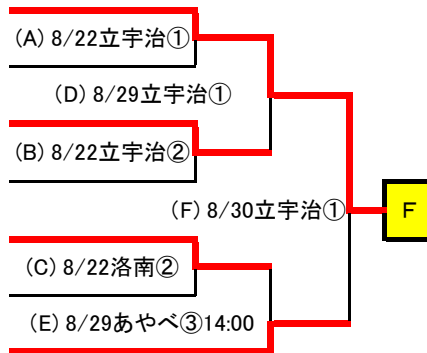

10:00 … ①、12:30 … ② とする

Dゾーン

25	菟 道
26	京 都 八 幡
27	乙 訓
28	京 都 文 教
29	田 辺
30	城 南 菱 創
31	北 桑 田
32	塔 南

10:00 … ①、12:30 … ② とする

Dゾーン敗者復活

(A)の敗者	菟 道
(B)の敗者	京 都 文 教
(F)の敗者	田 辺
(C)の敗者	城 南 菱 創
(D)の敗者	北 桑 田
(E)の敗者	京 都 八 幡
(G)の敗者	乙 訓

10:00 … ①、12:30 … ② とする

平成27年度 秋季京都府高等学校野球大会 1次戦 組合せ表

Eゾーン

33	城 陽
34	桃 山
35	北 稜
36	亀 岡
37	久 御 山
38	京都産業大附
39	京 都 両 洋
40	鴨 沂

10:00 … ①、12:30 … ② とする

Eゾーン敗者復活

(A)の敗者	城 陽
(B)の敗者	亀 岡
(F)の敗者	京 都 両 洋
(C)の敗者	京 都 産 業 大 附
(D)の敗者	鴨 沂
(E)の敗者	北 稜
(G)の敗者	桃 山

10:00 … ①、12:30 … ② とする

Fゾーン

41	京 都 廣 学 館
42	朱 雀
43	京 都 成 章
44	立 命 館 宇 治
45	南 陽
46	洛 南
47	洛 北

10:00 … ①、12:30 … ② とする

Fゾーン敗者復活

(A)の敗者	朱 雀
(B)の敗者	立 命 館 宇 治
(E)の敗者	南 陽
(C)の敗者	洛 南
(D)の敗者	京 都 成 章
(F)の敗者	洛 北

10:00 … ①、12:30 … ② とする