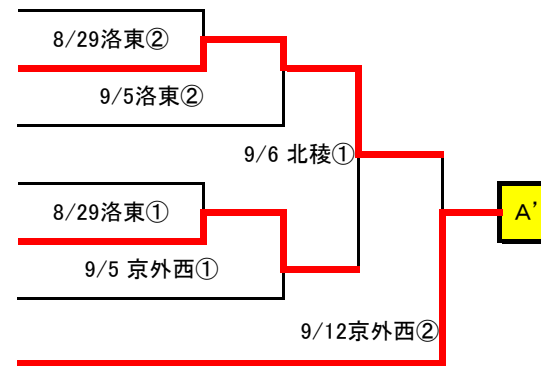

平成27年度 秋季京都府高等学校野球大会 1次戦 組合せ表

参加校

78校 77 チーム (抽選番号の小さいチームが一塁側)
鳥羽高校は、第97回選手権大会出場のため「2次戦」からの出場

2015/9/13 更新

Aゾーン

- | | |
|---|-----------|
| 1 | 西 乙 訓 |
| 2 | 向 陽 |
| 3 | 洛 東 |
| 4 | 京 都 外 大 西 |
| 5 | 紫 野 |
| 6 | 洛 水 |
| 7 | 大 谷 |
| 8 | 同 志 社 |

10:00 … ①、12:30 … ② とする

Aゾーン敗者復活

- | | |
|--------|-----------|
| (A)の敗者 | 向 陽 |
| (B)の敗者 | 洛 東 |
| (F)の敗者 | 紫 野 |
| (C)の敗者 | 洛 水 |
| (D)の敗者 | 同 志 社 |
| (E)の敗者 | 西 乙 訓 |
| (G)の敗者 | 京 都 外 大 西 |

10:00 … ①、12:30 … ② とする

Bゾーン

- | | |
|----|-------|
| 9 | 北 嵯 峨 |
| 10 | 西 城 陽 |
| 11 | 洛 西 |
| 12 | 立 命 館 |
| 13 | 洛 陽 工 |
| 14 | 嵯 峨 野 |
| 15 | 須 知 |
| 16 | 花 園 |

10:00 … ①、12:30 … ② とする

Bゾーン敗者復活

- | | |
|--------|-------|
| (A)の敗者 | 北 嵯 峨 |
| (B)の敗者 | 洛 西 |
| (F)の敗者 | 花 園 |
| (C)の敗者 | 洛 陽 工 |
| (D)の敗者 | 須 知 |
| (E)の敗者 | 立 命 館 |
| (G)の敗者 | 嵯 峨 野 |