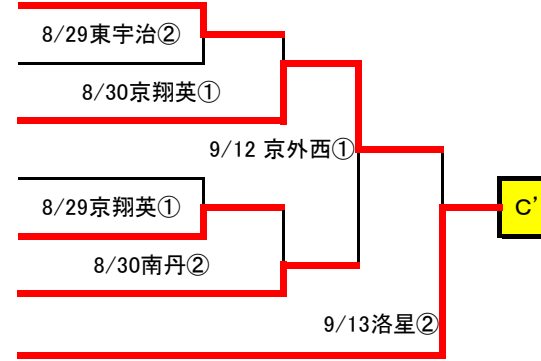

Bゾーン

- | | |
|----|-------|
| 9 | 北 嵯 峨 |
| 10 | 西 城 陽 |
| 11 | 洛 西 |
| 12 | 立 命 館 |
| 13 | 洛 陽 工 |
| 14 | 嵯 峨 野 |
| 15 | 須 知 |
| 16 | 花 園 |

10:00 … ①、12:30 … ② とする

Bゾーン敗者復活

- | | |
|--------|-------|
| (A)の敗者 | 北 嵯 峨 |
| (B)の敗者 | 洛 西 |
| (F)の敗者 | 花 園 |
| (C)の敗者 | 洛 陽 工 |
| (D)の敗者 | 須 知 |
| (E)の敗者 | 立 命 館 |
| (G)の敗者 | 嵯 峨 野 |

10:00 … ①、12:30 … ② とする

平成27年度 秋季京都府高等学校野球大会 1次戦 組合せ表

Cゾーン

17	東 宇 治
18	南 丹
19	園 部
20	洛 星
21	山 城
22	京 都 す ば る
23	同 志 社 国 際
24	京 都 翔 英

10:00 … ①、12:30 … ② とする

Cゾーン敗者復活

(A)の敗者	東 宇 治
(B)の敗者	園 部
(F)の敗者	山 城
(C)の敗者	京 都 す ば る
(D)の敗者	同 志 社 国 際
(E)の敗者	南 丹
(G)の敗者	洛 星

10:00 … ①、12:30 … ② とする

Dゾーン

25	菟 道
26	京 都 八 幡
27	乙 訓
28	京 都 文 教
29	田 辺
30	城 南 菱 創
31	北 桑 田
32	塔 南

10:00 … ①、12:30 … ② とする

Dゾーン敗者復活

(A)の敗者	菟 道
(B)の敗者	京 都 文 教
(F)の敗者	田 辺
(C)の敗者	城 南 菱 創
(D)の敗者	北 桑 田
(E)の敗者	京 都 八 幡
(G)の敗者	乙 訓