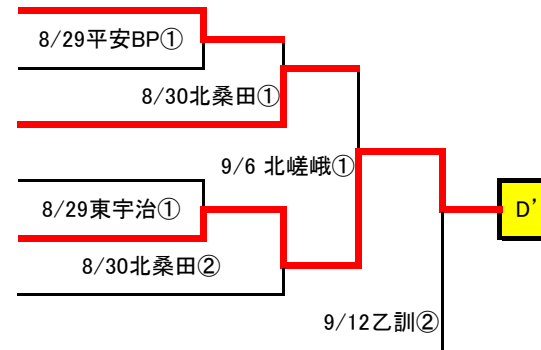

Bゾーン

- | | |
|----|-------|
| 9 | 北 嵯 峨 |
| 10 | 西 城 陽 |
| 11 | 洛 西 |
| 12 | 立 命 館 |
| 13 | 洛 陽 工 |
| 14 | 嵯 峨 野 |
| 15 | 須 知 |
| 16 | 花 園 |

10:00 … ①、12:30 … ② とする

Bゾーン敗者復活

- | | |
|--------|-------|
| (A)の敗者 | 北 嵯 峨 |
| (B)の敗者 | 洛 西 |
| (F)の敗者 | 花 園 |
| (C)の敗者 | 洛 陽 工 |
| (D)の敗者 | 須 知 |
| (E)の敗者 | 立 命 館 |
| (G)の敗者 | 嵯 峨 野 |

10:00 … ①、12:30 … ② とする

平成27年度 秋季京都府高等学校野球大会 1次戦 組合せ表

Cゾーン

17	東 宇 治
18	南 丹
19	園 部
20	洛 星
21	山 城
22	京 都 す ば る
23	同 志 社 国 際
24	京 都 翔 英

10:00 … ①、12:30 … ② とする

Cゾーン敗者復活

(A)の敗者	東 宇 治
(B)の敗者	園 部
(F)の敗者	山 城
(C)の敗者	京 都 す ば る
(D)の敗者	同 志 社 国 際
(E)の敗者	南 丹
(G)の敗者	洛 星

10:00 … ①、12:30 … ② とする

Dゾーン

25	菟 道
26	京 都 八 幡
27	乙 訓
28	京 都 文 教
29	田 辺
30	城 南 菱 創
31	北 桑 田
32	塔 南

10:00 … ①、12:30 … ② とする

Dゾーン敗者復活

(A)の敗者	菟 道
(B)の敗者	京 都 文 教
(F)の敗者	田 辺
(C)の敗者	城 南 菱 創
(D)の敗者	北 桑 田
(E)の敗者	京 都 八 幡
(G)の敗者	乙 訓

10:00 … ①、12:30 … ② とする

平成27年度 秋季京都府高等学校野球大会 1次戦 組合せ表

Eゾーン

33	城 陽
34	桃 山
35	北 稜
36	亀 岡
37	久 御 山
38	京都産業大附
39	京 都 両 洋
40	鴨 沂

10:00 … ①、12:30 … ② とする

Eゾーン敗者復活

(A)の敗者	城 陽
(B)の敗者	亀 岡
(F)の敗者	京 都 両 洋
(C)の敗者	京 都 産 業 大 附
(D)の敗者	鴨 沂
(E)の敗者	北 稜
(G)の敗者	桃 山