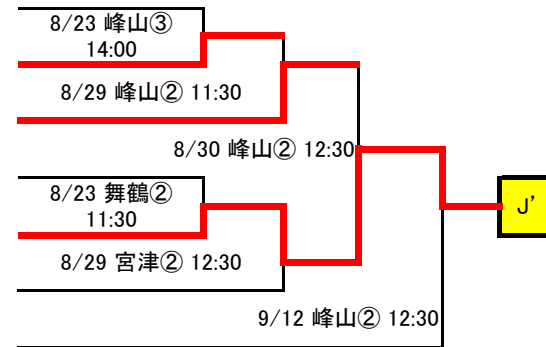

Jゾーン敗者復活

(A)の敗者	福知山
(B)の敗者	加悦谷
(F)の敗者	西舞鶴
(C)の敗者	東舞鶴
(D)の敗者	日星
(E)の敗者	網野
(G)の敗者	峰山