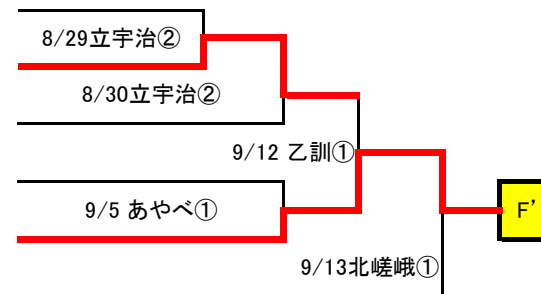

10:00 … ①、12:30 … ② とする

平成27年度 秋季京都府高等学校野球大会 1次戦 組合せ表

Eゾーン

33	城 陽
34	桃 山
35	北 稜
36	亀 岡
37	久 御 山
38	京都産業大附
39	京 都 両 洋
40	鴨 沂

10:00 … ①、12:30 … ② とする

Eゾーン敗者復活

(A)の敗者	城 陽
(B)の敗者	亀 岡
(F)の敗者	京 都 両 洋
(C)の敗者	京 都 産 業 大 附
(D)の敗者	鴨 沂
(E)の敗者	北 稜
(G)の敗者	桃 山

10:00 … ①、12:30 … ② とする

Fゾーン

41	京 都 廣 学 館
42	朱 雀
43	京 都 成 章
44	立 命 館 宇 治
45	南 陽
46	洛 南
47	洛 北

10:00 … ①、12:30 … ② とする

Fゾーン敗者復活

(A)の敗者	朱 雀
(B)の敗者	立 命 館 宇 治
(E)の敗者	南 陽
(C)の敗者	洛 南
(D)の敗者	京 都 成 章
(F)の敗者	洛 北

10:00 … ①、12:30 … ② とする

平成27年度 秋季京都府高等学校野球大会 1次戦 組合せ表

Gゾーン

48	日吉ヶ丘
49	桂
50	農芸
51	京都学園
52	京都明徳
53	伏見工
54	京都国際

10:00 … ①、12:30 … ② とする

Gゾーン敗者復活

(A)の敗者	日吉ヶ丘
(B)の敗者	農芸
(E)の敗者	伏見工
(C)の敗者	京都明徳
(D)の敗者	桂
(F)の敗者	京都学園

10:00 … ①、12:30 … ② とする