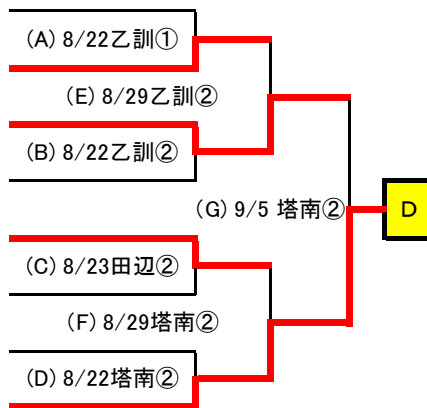

Bゾーン

- | | |
|----|-------|
| 9 | 北 嵯 峨 |
| 10 | 西 城 陽 |
| 11 | 洛 西 |
| 12 | 立 命 館 |
| 13 | 洛 陽 工 |
| 14 | 嵯 峨 野 |
| 15 | 須 知 |
| 16 | 花 園 |

10:00 … ①、12:30 … ② とする

Bゾーン敗者復活

- | | |
|--------|-------|
| (A)の敗者 | 北 嵯 峨 |
| (B)の敗者 | 洛 西 |
| (F)の敗者 | 花 園 |
| (C)の敗者 | 洛 陽 工 |
| (D)の敗者 | 須 知 |
| (E)の敗者 | 立 命 館 |
| (G)の敗者 | 嵯 峨 野 |

10:00 … ①、12:30 … ② とする

平成27年度 秋季京都府高等学校野球大会 1次戦 組合せ表

Cゾーン

17	東 宇 治
18	南 丹
19	園 部
20	洛 星
21	山 城
22	京 都 す ば る
23	同 志 社 国 際
24	京 都 翔 英

10:00 … ①、12:30 … ② とする

Cゾーン敗者復活

(A)の敗者	東 宇 治
(B)の敗者	園 部
(F)の敗者	山 城
(C)の敗者	京 都 す ば る
(D)の敗者	同 志 社 国 際
(E)の敗者	南 丹
(G)の敗者	洛 星

10:00 … ①、12:30 … ② とする

Dゾーン

25	菟 道
26	京 都 八 幡
27	乙 訓
28	京 都 文 教
29	田 辺
30	城 南 菱 創
31	北 桑 田
32	塔 南

10:00 … ①、12:30 … ② とする

Dゾーン敗者復活

(A)の敗者	菟 道
(B)の敗者	京 都 文 教
(F)の敗者	田 辺
(C)の敗者	城 南 菱 創
(D)の敗者	北 桑 田
(E)の敗者	京 都 八 幡
(G)の敗者	乙 訓