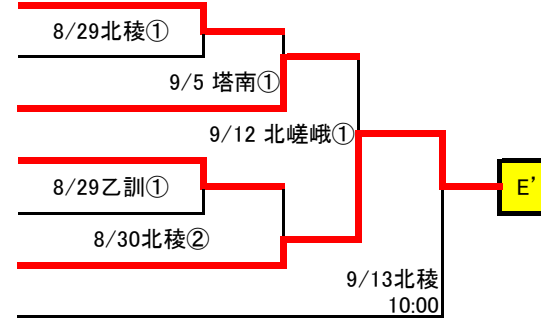

10:00 … ①、12:30 … ② とする

Dゾーン

25	菟 道
26	京 都 八 幡
27	乙 訓
28	京 都 文 教
29	田 辺
30	城 南 菱 創
31	北 桑 田
32	塔 南

10:00 … ①、12:30 … ② とする

Dゾーン敗者復活

(A)の敗者	菟 道
(B)の敗者	京 都 文 教
(F)の敗者	田 辺
(C)の敗者	城 南 菱 創
(D)の敗者	北 桑 田
(E)の敗者	京 都 八 幡
(G)の敗者	乙 訓

10:00 … ①、12:30 … ② とする

平成27年度 秋季京都府高等学校野球大会 1次戦 組合せ表

Eゾーン

33	城 陽
34	桃 山
35	北 稜
36	亀 岡
37	久 御 山
38	京都産業大附
39	京 都 両 洋
40	鴨 沂

10:00 … ①、12:30 … ② とする

Eゾーン敗者復活

(A)の敗者	城 陽
(B)の敗者	亀 岡
(F)の敗者	京 都 両 洋
(C)の敗者	京 都 産 業 大 附
(D)の敗者	鴨 沂
(E)の敗者	北 稜
(G)の敗者	桃 山

10:00 … ①、12:30 … ② とする

Fゾーン

41	京 都 廣 学 館
42	朱 雀
43	京 都 成 章
44	立 命 館 宇 治
45	南 陽
46	洛 南
47	洛 北

10:00 … ①、12:30 … ② とする

Fゾーン敗者復活

(A)の敗者	朱 雀
(B)の敗者	立 命 館 宇 治
(E)の敗者	南 陽
(C)の敗者	洛 南
(D)の敗者	京 都 成 章
(F)の敗者	洛 北

10:00 … ①、12:30 … ② とする