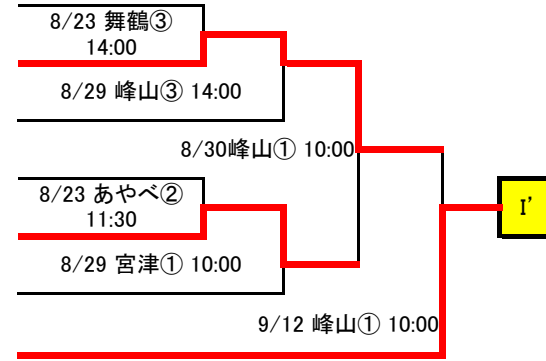

Iゾーン敗者復活

(A)の敗者	久美浜
(B)の敗者	府立工業
(F)の敗者	京都共栄学園
(C)の敗者	大江
(D)の敗者	海洋
(E)の敗者	舞鶴高専
(G)の敗者	綾部