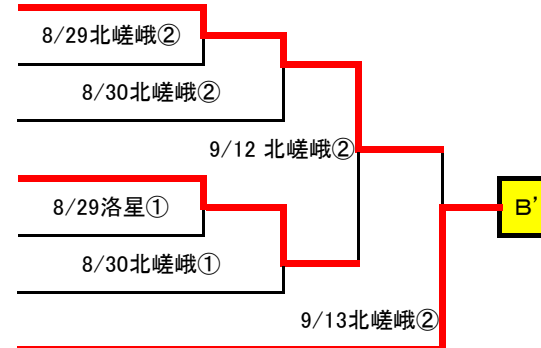

平成27年度 秋季京都府高等学校野球大会 1次戦 組合せ表

参加校

78校 77 チーム (抽選番号の小さいチームが一塁側)
鳥羽高校は、第97回選手権大会出場のため「2次戦」からの出場

2015/9/13 更新

Aゾーン

- | | |
|---|-----------|
| 1 | 西 乙 訓 |
| 2 | 向 陽 |
| 3 | 洛 東 |
| 4 | 京 都 外 大 西 |
| 5 | 紫 野 |
| 6 | 洛 水 |
| 7 | 大 谷 |
| 8 | 同 志 社 |

10:00 … ①、12:30 … ② とする

Aゾーン敗者復活

- | | |
|--------|-----------|
| (A)の敗者 | 向 陽 |
| (B)の敗者 | 洛 東 |
| (F)の敗者 | 紫 野 |
| (C)の敗者 | 洛 水 |
| (D)の敗者 | 同 志 社 |
| (E)の敗者 | 西 乙 訓 |
| (G)の敗者 | 京 都 外 大 西 |

10:00 … ①、12:30 … ② とする

Bゾーン

- | | |
|----|-------|
| 9 | 北 嵯 峨 |
| 10 | 西 城 陽 |
| 11 | 洛 西 |
| 12 | 立 命 館 |
| 13 | 洛 陽 工 |
| 14 | 嵯 峨 野 |
| 15 | 須 知 |
| 16 | 花 園 |

10:00 … ①、12:30 … ② とする

Bゾーン敗者復活

- | | |
|--------|-------|
| (A)の敗者 | 北 嵯 峨 |
| (B)の敗者 | 洛 西 |
| (F)の敗者 | 花 園 |
| (C)の敗者 | 洛 陽 工 |
| (D)の敗者 | 須 知 |
| (E)の敗者 | 立 命 館 |
| (G)の敗者 | 嵯 峨 野 |

10:00 … ①、12:30 … ② とする

平成27年度 秋季京都府高等学校野球大会 1次戦 組合せ表

Cゾーン

17	東 宇 治
18	南 丹
19	園 部
20	洛 星
21	山 城
22	京 都 す ば る
23	同 志 社 国 際
24	京 都 翔 英

10:00 … ①、12:30 … ② とする

Cゾーン敗者復活

(A)の敗者	東 宇 治
(B)の敗者	園 部
(F)の敗者	山 城
(C)の敗者	京 都 す ば る
(D)の敗者	同 志 社 国 際
(E)の敗者	南 丹
(G)の敗者	洛 星