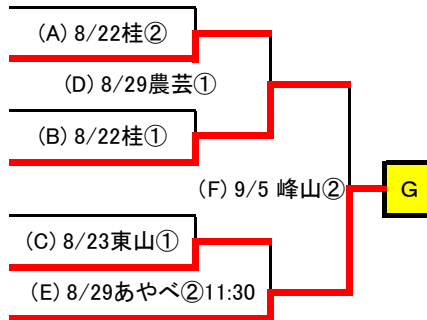

10:00 … ①、12:30 … ② とする

平成27年度 秋季京都府高等学校野球大会 1次戦 組合せ表

Eゾーン

33	城 陽
34	桃 山
35	北 稜
36	亀 岡
37	久 御 山
38	京都産業大附
39	京 都 両 洋
40	鴨 沂

10:00 … ①、12:30 … ② とする

Eゾーン敗者復活

(A)の敗者	城 陽
(B)の敗者	亀 岡
(F)の敗者	京 都 両 洋
(C)の敗者	京 都 産 業 大 附
(D)の敗者	鴨 沂
(E)の敗者	北 稜
(G)の敗者	桃 山

10:00 … ①、12:30 … ② とする

Fゾーン

41	京 都 廣 学 館
42	朱 雀
43	京 都 成 章
44	立 命 館 宇 治
45	南 陽
46	洛 南
47	洛 北

10:00 … ①、12:30 … ② とする

Fゾーン敗者復活

(A)の敗者	朱 雀
(B)の敗者	立 命 館 宇 治
(E)の敗者	南 陽
(C)の敗者	洛 南
(D)の敗者	京 都 成 章
(F)の敗者	洛 北

10:00 … ①、12:30 … ② とする

平成27年度 秋季京都府高等学校野球大会 1次戦 組合せ表

Gゾーン

48	日吉ヶ丘
49	桂
50	農芸
51	京都学園
52	京都明徳
53	伏見工
54	京都国際

10:00 … ①、12:30 … ② とする

Gゾーン敗者復活

(A)の敗者	日吉ヶ丘
(B)の敗者	農芸
(E)の敗者	伏見工
(C)の敗者	京都明徳
(D)の敗者	桂
(F)の敗者	京都学園

10:00 … ①、12:30 … ② とする

Hゾーン

55	堀川
56	西京
57	京都教育大附
58	木津
59	東稜
60	東山
61	龍谷大平安

10:00 … ①、12:30 … ② とする

Hゾーン敗者復活

(A)の敗者	堀川
(B)の敗者	京都教育大附
(E)の敗者	東山
(C)の敗者	東稜
(D)の敗者	木津
(F)の敗者	西京

10:00 … ①、12:30 … ② とする

平成27年度 秋季京都府高等学校野球大会 1次戦 組合せ表

Iゾーン (北部)