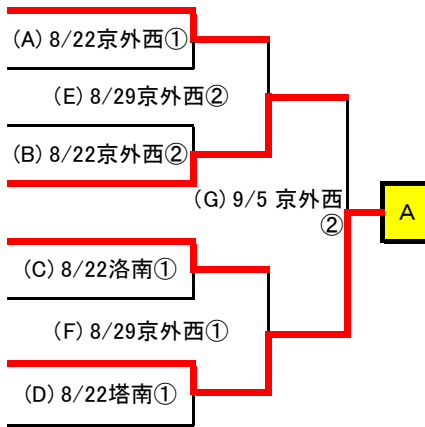

平成27年度 秋季京都府高等学校野球大会 1次戦 組合せ表

参加校

78校 77 チーム (抽選番号の小さいチームが一塁側)
鳥羽高校は、第97回選手権大会出場のため「2次戦」からの出場

2015/9/13 更新

Aゾーン

- | | |
|---|-----------|
| 1 | 西 乙 訓 |
| 2 | 向 陽 |
| 3 | 洛 東 |
| 4 | 京 都 外 大 西 |
| 5 | 紫 野 |
| 6 | 洛 水 |
| 7 | 大 谷 |
| 8 | 同 志 社 |

10:00 … ①、12:30 … ② とする

Aゾーン敗者復活

- | | |
|--------|-----------|
| (A)の敗者 | 向 陽 |
| (B)の敗者 | 洛 東 |
| (F)の敗者 | 紫 野 |
| (C)の敗者 | 洛 水 |
| (D)の敗者 | 同 志 社 |
| (E)の敗者 | 西 乙 訓 |
| (G)の敗者 | 京 都 外 大 西 |

10:00 … ①、12:30 … ② とする

Bゾーン

- | | |
|----|-------|
| 9 | 北 嵯 峨 |
| 10 | 西 城 陽 |
| 11 | 洛 西 |
| 12 | 立 命 館 |
| 13 | 洛 陽 工 |
| 14 | 嵯 峨 野 |
| 15 | 須 知 |
| 16 | 花 園 |

10:00 … ①、12:30 … ② とする

Bゾーン敗者復活

- | | |
|--------|-------|
| (A)の敗者 | 北 嵯 峨 |
| (B)の敗者 | 洛 西 |
| (F)の敗者 | 花 園 |
| (C)の敗者 | 洛 陽 工 |
| (D)の敗者 | 須 知 |
| (E)の敗者 | 立 命 館 |
| (G)の敗者 | 嵯 峨 野 |