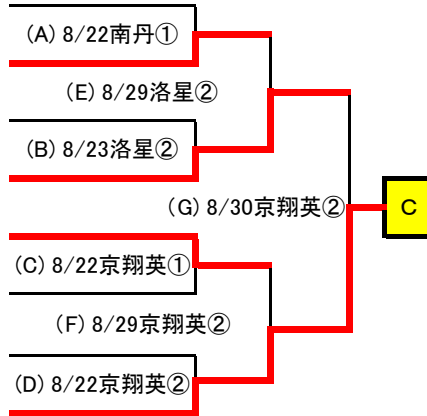

Bゾーン

- | | |
|----|-------|
| 9 | 北 嵯 峨 |
| 10 | 西 城 陽 |
| 11 | 洛 西 |
| 12 | 立 命 館 |
| 13 | 洛 陽 工 |
| 14 | 嵯 峨 野 |
| 15 | 須 知 |
| 16 | 花 園 |

10:00 … ①、12:30 … ② とする

Bゾーン敗者復活

- | | |
|--------|-------|
| (A)の敗者 | 北 嵯 峨 |
| (B)の敗者 | 洛 西 |
| (F)の敗者 | 花 園 |
| (C)の敗者 | 洛 陽 工 |
| (D)の敗者 | 須 知 |
| (E)の敗者 | 立 命 館 |
| (G)の敗者 | 嵯 峨 野 |

10:00 … ①、12:30 … ② とする

平成27年度 秋季京都府高等学校野球大会 1次戦 組合せ表

Cゾーン

17	東 宇 治
18	南 丹
19	園 部
20	洛 星
21	山 城
22	京 都 す ば る
23	同 志 社 国 際
24	京 都 翔 英

10:00 … ①、12:30 … ② とする

Cゾーン敗者復活

(A)の敗者	東 宇 治
(B)の敗者	園 部
(F)の敗者	山 城
(C)の敗者	京 都 す ば る
(D)の敗者	同 志 社 国 際
(E)の敗者	南 丹
(G)の敗者	洛 星

10:00 … ①、12:30 … ② とする

Dゾーン

25	菟 道
26	京 都 八 幡
27	乙 訓
28	京 都 文 教
29	田 辺
30	城 南 菱 創
31	北 桑 田
32	塔 南

10:00 … ①、12:30 … ② とする

Dゾーン敗者復活

(A)の敗者	菟 道
(B)の敗者	京 都 文 教
(F)の敗者	田 辺
(C)の敗者	城 南 菱 創
(D)の敗者	北 桑 田
(E)の敗者	京 都 八 幡
(G)の敗者	乙 訓