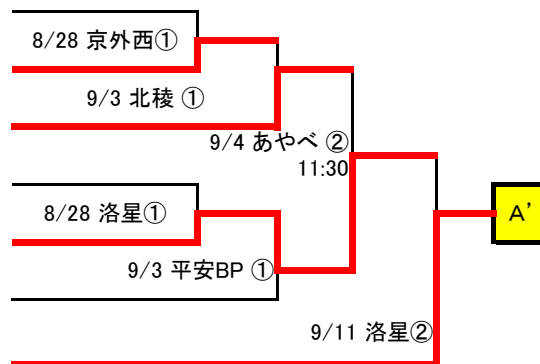

平成28年度 秋季京都府高等学校野球大会 1次戦 組合せ表

参加校

79校 75チーム (抽選番号の小さいチームが一塁側)
 京都翔英高校は、第98回選手権大会出場のため「2次戦」からの出場
 京都工学院高校と洛陽工業高校は、学校統合による合同チームとして出場しています。

2016/9/11 更新

Aゾーン

- 1 亀岡
- 2 南陽
- 3 嵯峨野
- 4 **京都成章**
- 5 京都教育大附
- 6 京都廣学館
- 7 菟道
- 8 洛星

10:00 … ①、12:30 … ② とする

Aゾーン敗者復活

- (A)の敗者 亀岡
- (B)の敗者 嵯峨野
- (F)の敗者 京都廣学館
- (C)の敗者 京都教育大附
- (D)の敗者 菟道
- (E)の敗者 南陽
- (G)の敗者 **洛星**

10:00 … ①、12:30 … ② とする

Bゾーン

- 9 立命館宇治
- 10 城陽
- 11 西京
- 12 日吉ヶ丘
- 13 京都国際
- 14 **東山**
- 15 鳥羽
- 16 東稜