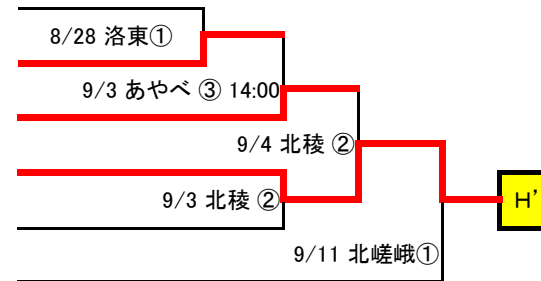

10:00 … ①、12:30 … ② とする

平成28年度 秋季京都府高等学校野球大会 1次戦 組合せ表

Gゾーン

46	京 都 外 大 西
47	洛 東
48	朱 雀
49	立 命 館
50	城 南 菱 創
51	桃 山
52	桂

10:00 … ①、12:30 … ② とする

Gゾーン敗者復活

(A)の敗者	洛 東
(B)の敗者	朱 雀
(E)の敗者	桃 山
(C)の敗者	城 南 菱 創
(D)の敗者	京 都 外 大 西
(F)の敗者	桂

10:00 … ①、12:30 … ② とする

Hゾーン

53	紫 野
54	京 都 文 教
55	山 城
56	堀 川
57	龍 谷 大 平 安
58	北 稜
59	京 都 八 幡

10:00 … ①、12:30 … ② とする

Hゾーン敗者復活

(A)の敗者	紫 野
(B)の敗者	堀 川
(E)の敗者	京 都 八 幡
(C)の敗者	北 稜
(D)の敗者	京 都 文 教
(F)の敗者	山 城

10:00 … ①、12:30 … ② とする

平成28年度 秋季京都府高等学校野球大会 1次戦 組合せ表

I ゾーン(北部)

北部はすべて球場です。

60	舞鶴高専
61	峰山
62	宮津
63	福知山
64	加悦谷
65	西舞鶴
66	府立工業
67	綾部

I ゾーン敗者復活

(A)の敗者	舞鶴高専
(B)の敗者	福知山
(F)の敗者	府立工業
(C)の敗者	加悦谷
(D)の敗者	綾部
(E)の敗者	宮津
(G)の敗者	峰山

J ゾーン(北部)

北部はすべて球場です。