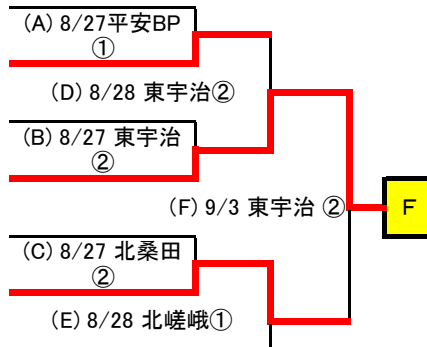

10:00 … ①、12:30 … ② とする

Cゾーン敗者復活

(A)の敗者	花園
(B)の敗者	南丹
(F)の敗者	田辺
(C)の敗者	向陽
(D)の敗者	京都両洋
(E)の敗者	京都すばる
(G)の敗者	洛北

10:00 … ①、12:30 … ② とする

Dゾーン

25	園部
26	乙訓
27	同志社国際
28	京都産業大附
29	伏見工
30	大谷
31	洛南

10:00 … ①、12:30 … ② とする

Dゾーン敗者復活

(A)の敗者	園部
(B)の敗者	同志社国際
(E)の敗者	洛南
(C)の敗者	伏見工
(D)の敗者	京都産業大附
(F)の敗者	乙訓

10:00 … ①、12:30 … ② とする

平成28年度 秋季京都府高等学校野球大会 1次戦 組合せ表

Eゾーン

32	木津
33	西城陽
34	京都明德
35	京都学園
36	同志社
37	久御山
38	洛西

10:00 … ①、12:30 … ② とする

Eゾーン敗者復活

(A)の敗者	西城陽
(B)の敗者	京都明德
(E)の敗者	同志社
(C)の敗者	久御山
(D)の敗者	木津
(F)の敗者	洛西

10:00 … ①、12:30 … ② とする

Fゾーン

39	工学院・洛陽工
40	鴨沂
41	北嵯峨
42	東宇治
43	西乙訓
44	北桑田
45	須知

10:00 … ①、12:30 … ② とする

Fゾーン敗者復活

(A)の敗者	工学院・洛陽工
(B)の敗者	北嵯峨
(E)の敗者	須知
(C)の敗者	西乙訓
(D)の敗者	鴨沂
(F)の敗者	北桑田

10:00 … ①、12:30 … ② とする

平成28年度 秋季京都府高等学校野球大会 1次戦 組合せ表

Gゾーン

46	京 都 外 大 西
47	洛 東
48	朱 雀
49	立 命 館
50	城 南 菱 創
51	桃 山
52	桂

10:00 … ①、12:30 … ② とする

Gゾーン敗者復活

(A)の敗者	洛 東
(B)の敗者	朱 雀
(E)の敗者	桃 山
(C)の敗者	城 南 菱 創
(D)の敗者	京 都 外 大 西
(F)の敗者	桂