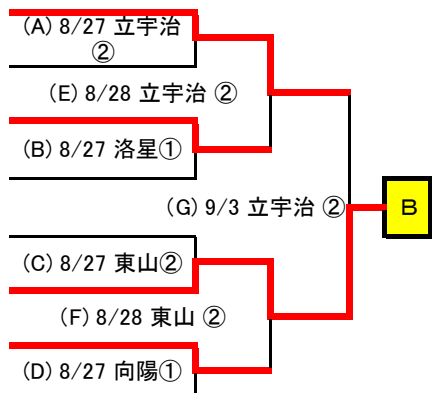

平成28年度 秋季京都府高等学校野球大会 1次戦 組合せ表

参加校

79校 75チーム (抽選番号の小さいチームが一塁側)
 京都翔英高校は、第98回選手権大会出場のため「2次戦」からの出場
 京都工学院高校と洛陽工業高校は、学校統合による合同チームとして出場しています。

2016/9/11 更新

Aゾーン

- 1 亀岡
- 2 南陽
- 3 嵯峨野
- 4 **京都成章**
- 5 京都教育大附
- 6 京都廣学館
- 7 菟道
- 8 洛星

10:00 … ①、12:30 … ② とする

Aゾーン敗者復活

- (A)の敗者 亀岡
- (B)の敗者 嵯峨野
- (F)の敗者 京都廣学館
- (C)の敗者 京都教育大附
- (D)の敗者 菟道
- (E)の敗者 南陽
- (G)の敗者 **洛星**

10:00 … ①、12:30 … ② とする

Bゾーン

- 9 立命館宇治
- 10 城陽
- 11 西京
- 12 日吉ヶ丘
- 13 京都国際
- 14 **東山**
- 15 鳥羽
- 16 東稜

10:00 … ①、12:30 … ② とする

Bゾーン敗者復活

- (A)の敗者 城陽
- (B)の敗者 日吉ヶ丘
- (F)の敗者 鳥羽
- (C)の敗者 京都国際
- (D)の敗者 東稜
- (E)の敗者 西京
- (G)の敗者 **立命館宇治**

10:00 … ①、12:30 … ② とする

平成28年度 秋季京都府高等学校野球大会 1次戦 組合せ表

Cゾーン

17	花園
18	京都すばる
19	塔南
20	南丹
21	向陽
22	洛北
23	田辺
24	京都両洋

10:00 … ①、12:30 … ② とする

Cゾーン敗者復活

(A)の敗者	花園
(B)の敗者	南丹
(F)の敗者	田辺
(C)の敗者	向陽
(D)の敗者	京都両洋
(E)の敗者	京都すばる
(G)の敗者	洛北

10:00 … ①、12:30 … ② とする

Dゾーン

25	園部
26	乙訓
27	同志社国際
28	京都産業大附
29	伏見工
30	大谷
31	洛南

10:00 … ①、12:30 … ② とする