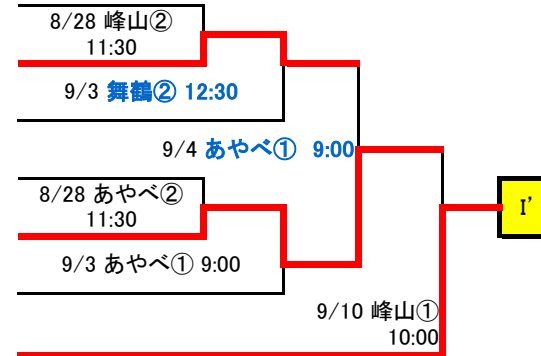

平成28年度 秋季京都府高等学校野球大会 1次戦 組合せ表

I ゾーン(北部)

北部はすべて球場です。

60	舞鶴高専
61	峰山
62	宮津
63	福知山
64	加悦谷
65	西舞鶴
66	府立工業
67	綾部

I ゾーン敗者復活

(A)の敗者	舞鶴高専
(B)の敗者	福知山
(F)の敗者	府立工業
(C)の敗者	加悦谷
(D)の敗者	綾部
(E)の敗者	宮津
(G)の敗者	峰山

J ゾーン(北部)

北部はすべて球場です。