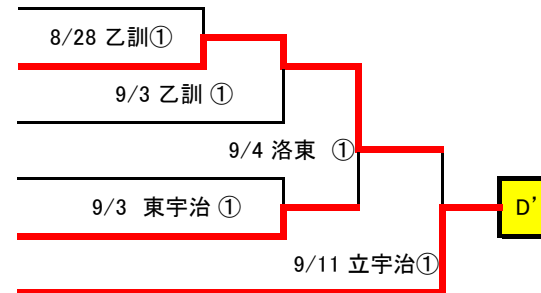

10:00 … ①、12:30 … ② とする

Bゾーン敗者復活

- (A)の敗者 城陽
- (B)の敗者 日吉ヶ丘
- (F)の敗者 鳥羽
- (C)の敗者 京都国際
- (D)の敗者 東稜
- (E)の敗者 西京
- (G)の敗者 **立命館宇治**

10:00 … ①、12:30 … ② とする

平成28年度 秋季京都府高等学校野球大会 1次戦 組合せ表

Cゾーン

17	花園
18	京都すばる
19	塔南
20	南丹
21	向陽
22	洛北
23	田辺
24	京都両洋

10:00 … ①、12:30 … ② とする

Cゾーン敗者復活

(A)の敗者	花園
(B)の敗者	南丹
(F)の敗者	田辺
(C)の敗者	向陽
(D)の敗者	京都両洋
(E)の敗者	京都すばる
(G)の敗者	洛北

10:00 … ①、12:30 … ② とする

Dゾーン

25	園部
26	乙訓
27	同志社国際
28	京都産業大附
29	伏見工
30	大谷
31	洛南

10:00 … ①、12:30 … ② とする

Dゾーン敗者復活

(A)の敗者	園部
(B)の敗者	同志社国際
(E)の敗者	洛南
(C)の敗者	伏見工
(D)の敗者	京都産業大附
(F)の敗者	乙訓

10:00 … ①、12:30 … ② とする

平成28年度 秋季京都府高等学校野球大会 1次戦 組合せ表

Eゾーン

32	木津
33	西城陽
34	京都明德
35	京都学園
36	同志社
37	久御山
38	洛西

10:00 … ①、12:30 … ② とする