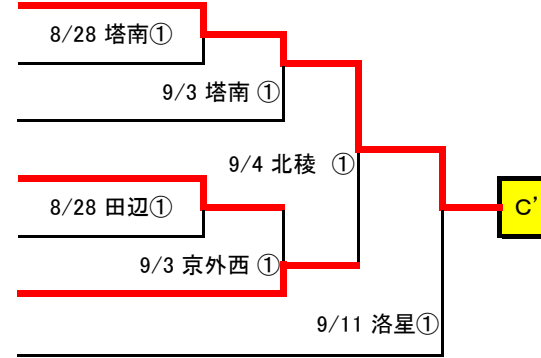

10:00 … ①、12:30 … ② とする

Aゾーン敗者復活

- (A)の敗者 亀岡
- (B)の敗者 嵯峨野
- (F)の敗者 京都廣学館
- (C)の敗者 京都教育大附
- (D)の敗者 菟道
- (E)の敗者 南陽
- (G)の敗者 **洛星**

10:00 … ①、12:30 … ② とする

Bゾーン

- 9 立命館宇治
- 10 城陽
- 11 西京
- 12 日吉ヶ丘
- 13 京都国際
- 14 **東山**
- 15 鳥羽
- 16 東稜

10:00 … ①、12:30 … ② とする

Bゾーン敗者復活

- (A)の敗者 城陽
- (B)の敗者 日吉ヶ丘
- (F)の敗者 鳥羽
- (C)の敗者 京都国際
- (D)の敗者 東稜
- (E)の敗者 西京
- (G)の敗者 **立命館宇治**

10:00 … ①、12:30 … ② とする

平成28年度 秋季京都府高等学校野球大会 1次戦 組合せ表

Cゾーン

17	花園
18	京都すばる
19	塔南
20	南丹
21	向陽
22	洛北
23	田辺
24	京都両洋

10:00 … ①、12:30 … ② とする

Cゾーン敗者復活

(A)の敗者	花園
(B)の敗者	南丹
(F)の敗者	田辺
(C)の敗者	向陽
(D)の敗者	京都両洋
(E)の敗者	京都すばる
(G)の敗者	洛北

10:00 … ①、12:30 … ② とする

Dゾーン

25	園部
26	乙訓
27	同志社国際
28	京都産業大附
29	伏見工
30	大谷
31	洛南

10:00 … ①、12:30 … ② とする