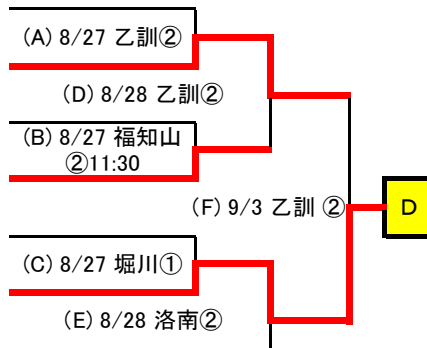

10:00 … ①、12:30 … ② とする

Aゾーン敗者復活

- (A)の敗者 亀岡
- (B)の敗者 嵯峨野
- (F)の敗者 京都廣学館
- (C)の敗者 京都教育大附
- (D)の敗者 菟道
- (E)の敗者 南陽
- (G)の敗者 **洛星**

10:00 … ①、12:30 … ② とする

Bゾーン

- 9 立命館宇治
- 10 城陽
- 11 西京
- 12 日吉ヶ丘
- 13 京都国際
- 14 **東山**
- 15 鳥羽
- 16 東稜

10:00 … ①、12:30 … ② とする

Bゾーン敗者復活

- (A)の敗者 城陽
- (B)の敗者 日吉ヶ丘
- (F)の敗者 鳥羽
- (C)の敗者 京都国際
- (D)の敗者 東稜
- (E)の敗者 西京
- (G)の敗者 **立命館宇治**

10:00 … ①、12:30 … ② とする

平成28年度 秋季京都府高等学校野球大会 1次戦 組合せ表

Cゾーン

17	花園
18	京都すばる
19	塔南
20	南丹
21	向陽
22	洛北
23	田辺
24	京都両洋

10:00 … ①、12:30 … ② とする

Cゾーン敗者復活

(A)の敗者	花園
(B)の敗者	南丹
(F)の敗者	田辺
(C)の敗者	向陽
(D)の敗者	京都両洋
(E)の敗者	京都すばる
(G)の敗者	洛北

10:00 … ①、12:30 … ② とする

Dゾーン

25	園部
26	乙訓
27	同志社国際
28	京都産業大附
29	伏見工
30	大谷
31	洛南

10:00 … ①、12:30 … ② とする

Dゾーン敗者復活

(A)の敗者	園部
(B)の敗者	同志社国際
(E)の敗者	洛南
(C)の敗者	伏見工
(D)の敗者	京都産業大附
(F)の敗者	乙訓

10:00 … ①、12:30 … ② とする

平成28年度 秋季京都府高等学校野球大会 1次戦 組合せ表

Eゾーン

32	木津
33	西城陽
34	京都明德
35	京都学園
36	同志社
37	久御山
38	洛西

10:00 … ①、12:30 … ② とする