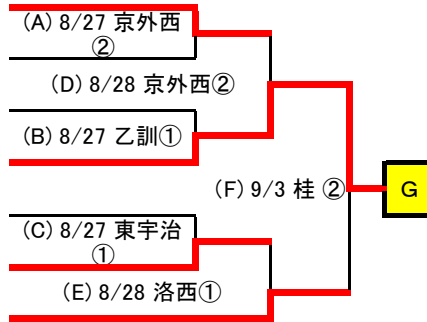

Dゾーン敗者復活

(A)の敗者	園部
(B)の敗者	同志社国際
(E)の敗者	洛南
(C)の敗者	伏見工
(D)の敗者	京都産業大附
(F)の敗者	乙訓

10:00 … ①、12:30 … ② とする

平成28年度 秋季京都府高等学校野球大会 1次戦 組合せ表

Eゾーン

32	木津
33	西城陽
34	京都明德
35	京都学園
36	同志社
37	久御山
38	洛西

10:00 … ①、12:30 … ② とする

Eゾーン敗者復活

(A)の敗者	西城陽
(B)の敗者	京都明德
(E)の敗者	同志社
(C)の敗者	久御山
(D)の敗者	木津
(F)の敗者	洛西

10:00 … ①、12:30 … ② とする

Fゾーン

39	工学院・洛陽工
40	鴨沂
41	北嵯峨
42	東宇治
43	西乙訓
44	北桑田
45	須知

10:00 … ①、12:30 … ② とする

Fゾーン敗者復活

(A)の敗者	工学院・洛陽工
(B)の敗者	北嵯峨
(E)の敗者	須知
(C)の敗者	西乙訓
(D)の敗者	鴨沂
(F)の敗者	北桑田

10:00 … ①、12:30 … ② とする

平成28年度 秋季京都府高等学校野球大会 1次戦 組合せ表

Gゾーン

46	京 都 外 大 西
47	洛 東
48	朱 雀
49	立 命 館
50	城 南 菱 創
51	桃 山
52	桂

10:00 … ①、12:30 … ② とする

Gゾーン敗者復活

(A)の敗者	洛 東
(B)の敗者	朱 雀
(E)の敗者	桃 山
(C)の敗者	城 南 菱 創
(D)の敗者	京 都 外 大 西
(F)の敗者	桂

10:00 … ①、12:30 … ② とする

Hゾーン

53	紫 野
54	京 都 文 教
55	山 城
56	堀 川
57	龍 谷 大 平 安
58	北 稜
59	京 都 八 幡

10:00 … ①、12:30 … ② とする

Hゾーン敗者復活

(A)の敗者	紫 野
(B)の敗者	堀 川
(E)の敗者	京 都 八 幡
(C)の敗者	北 稜
(D)の敗者	京 都 文 教
(F)の敗者	山 城

10:00 … ①、12:30 … ② とする