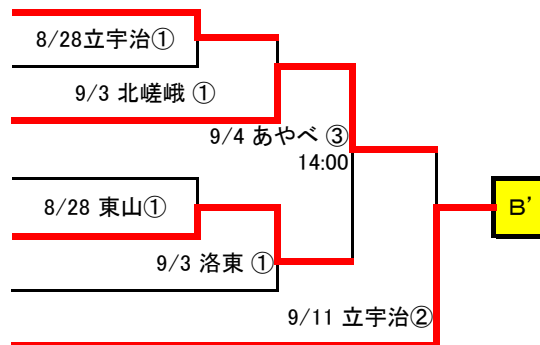

平成28年度 秋季京都府高等学校野球大会 1次戦 組合せ表

参加校

79校 75チーム (抽選番号の小さいチームが一塁側)
 京都翔英高校は、第98回選手権大会出場のため「2次戦」からの出場
 京都工学院高校と洛陽工業高校は、学校統合による合同チームとして出場しています。

2016/9/11 更新

Aゾーン

- 1 亀岡
- 2 南陽
- 3 嵯峨野
- 4 **京都成章**
- 5 京都教育大附
- 6 京都廣学館
- 7 菟道
- 8 洛星

10:00 … ①、12:30 … ② とする

Aゾーン敗者復活

- (A)の敗者 亀岡
- (B)の敗者 嵯峨野
- (F)の敗者 京都廣学館
- (C)の敗者 京都教育大附
- (D)の敗者 菟道
- (E)の敗者 南陽
- (G)の敗者 **洛星**

10:00 … ①、12:30 … ② とする

Bゾーン

- 9 立命館宇治
- 10 城陽
- 11 西京
- 12 日吉ヶ丘
- 13 京都国際
- 14 **東山**
- 15 鳥羽
- 16 東稜

10:00 … ①、12:30 … ② とする

Bゾーン敗者復活

- (A)の敗者 城陽
- (B)の敗者 日吉ヶ丘
- (F)の敗者 鳥羽
- (C)の敗者 京都国際
- (D)の敗者 東稜
- (E)の敗者 西京
- (G)の敗者 **立命館宇治**

10:00 … ①、12:30 … ② とする

平成28年度 秋季京都府高等学校野球大会 1次戦 組合せ表

Cゾーン

17	花園
18	京都すばる
19	塔南
20	南丹
21	向陽
22	洛北
23	田辺
24	京都両洋

10:00 … ①、12:30 … ② とする

Cゾーン敗者復活

(A)の敗者	花園
(B)の敗者	南丹
(F)の敗者	田辺
(C)の敗者	向陽
(D)の敗者	京都両洋
(E)の敗者	京都すばる
(G)の敗者	洛北

10:00 … ①、12:30 … ② とする

Dゾーン

25	園部
26	乙訓
27	同志社国際
28	京都産業大附
29	伏見工
30	大谷
31	洛南

10:00 … ①、12:30 … ② とする