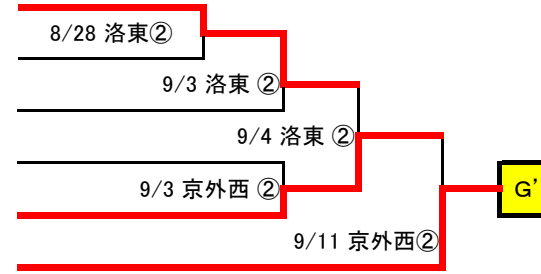

Gゾーン敗者復活

(A)の敗者	洛 東
(B)の敗者	朱 雀
(E)の敗者	桃 山
(C)の敗者	城 南 菱 創
(D)の敗者	京 都 外 大 西
(F)の敗者	桂

10:00 … ①、12:30 … ② とする