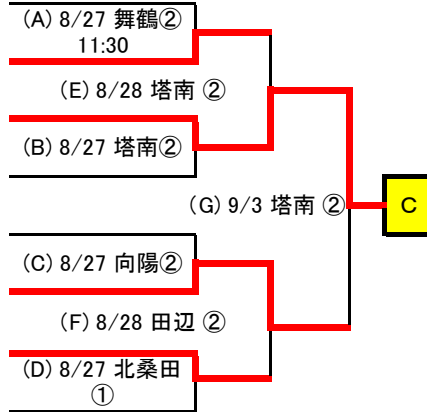

平成28年度 秋季京都府高等学校野球大会 1次戦 組合せ表

参加校

79校 75チーム (抽選番号の小さいチームが一塁側)
 京都翔英高校は、第98回選手権大会出場のため「2次戦」からの出場
 京都工学院高校と洛陽工業高校は、学校統合による合同チームとして出場しています。

2016/9/11 更新

Aゾーン

- 1 亀岡
- 2 南陽
- 3 嵯峨野
- 4 **京都成章**
- 5 京都教育大附
- 6 京都廣学館
- 7 菟道
- 8 洛星

10:00 … ①、12:30 … ② とする

Aゾーン敗者復活

- (A)の敗者 亀岡
- (B)の敗者 嵯峨野
- (F)の敗者 京都廣学館
- (C)の敗者 京都教育大附
- (D)の敗者 菟道
- (E)の敗者 南陽
- (G)の敗者 **洛星**

10:00 … ①、12:30 … ② とする

Bゾーン

- 9 立命館宇治
- 10 城陽
- 11 西京
- 12 日吉ヶ丘
- 13 京都国際
- 14 **東山**
- 15 鳥羽
- 16 東稜

10:00 … ①、12:30 … ② とする

Bゾーン敗者復活

- (A)の敗者 城陽
- (B)の敗者 日吉ヶ丘
- (F)の敗者 鳥羽
- (C)の敗者 京都国際
- (D)の敗者 東稜
- (E)の敗者 西京
- (G)の敗者 **立命館宇治**

10:00 … ①、12:30 … ② とする

平成28年度 秋季京都府高等学校野球大会 1次戦 組合せ表

Cゾーン

17	花園
18	京都すばる
19	塔南
20	南丹
21	向陽
22	洛北
23	田辺
24	京都両洋

10:00 … ①、12:30 … ② とする

Cゾーン敗者復活

(A)の敗者	花園
(B)の敗者	南丹
(F)の敗者	田辺
(C)の敗者	向陽
(D)の敗者	京都両洋
(E)の敗者	京都すばる
(G)の敗者	洛北

10:00 … ①、12:30 … ② とする

Dゾーン

25	園部
26	乙訓
27	同志社国際
28	京都産業大附
29	伏見工
30	大谷
31	洛南

10:00 … ①、12:30 … ② とする