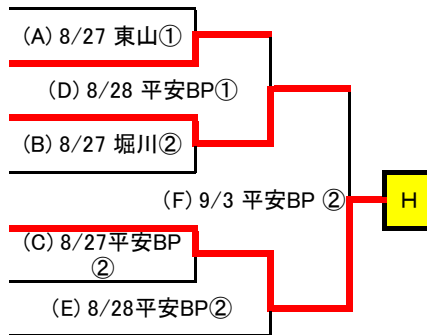

Eゾーン敗者復活

(A)の敗者	西城陽
(B)の敗者	京都明德
(E)の敗者	同志社
(C)の敗者	久御山
(D)の敗者	木津
(F)の敗者	洛西

10:00 … ①、12:30 … ② とする

Fゾーン

39	工学院・洛陽工
40	鴨沂
41	北嵯峨
42	東宇治
43	西乙訓
44	北桑田
45	須知

10:00 … ①、12:30 … ② とする

Fゾーン敗者復活

(A)の敗者	工学院・洛陽工
(B)の敗者	北嵯峨
(E)の敗者	須知
(C)の敗者	西乙訓
(D)の敗者	鴨沂
(F)の敗者	北桑田

10:00 … ①、12:30 … ② とする

平成28年度 秋季京都府高等学校野球大会 1次戦 組合せ表

Gゾーン

46	京 都 外 大 西
47	洛 東
48	朱 雀
49	立 命 館
50	城 南 菱 創
51	桃 山
52	桂

10:00 … ①、12:30 … ② とする

Gゾーン敗者復活

(A)の敗者	洛 東
(B)の敗者	朱 雀
(E)の敗者	桃 山
(C)の敗者	城 南 菱 創
(D)の敗者	京 都 外 大 西
(F)の敗者	桂

10:00 … ①、12:30 … ② とする

Hゾーン

53	紫 野
54	京 都 文 教
55	山 城
56	堀 川
57	龍 谷 大 平 安
58	北 稜
59	京 都 八 幡

10:00 … ①、12:30 … ② とする

Hゾーン敗者復活

(A)の敗者	紫 野
(B)の敗者	堀 川
(E)の敗者	京 都 八 幡
(C)の敗者	北 稜
(D)の敗者	京 都 文 教
(F)の敗者	山 城

10:00 … ①、12:30 … ② とする

平成28年度 秋季京都府高等学校野球大会 1次戦 組合せ表

I ゾーン(北部)

北部はすべて球場です。

60	舞鶴高専
61	峰山
62	宮津
63	福知山
64	加悦谷
65	西舞鶴
66	府立工業
67	綾部

I ゾーン敗者復活

(A)の敗者	舞鶴高専
(B)の敗者	福知山
(F)の敗者	府立工業
(C)の敗者	加悦谷
(D)の敗者	綾部
(E)の敗者	宮津
(G)の敗者	峰山

J ゾーン(北部)

北部はすべて球場です。