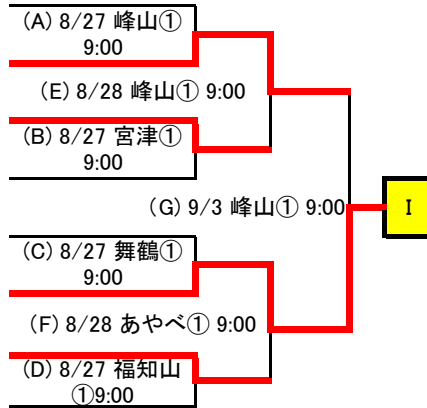

Eゾーン敗者復活

(A)の敗者	西城陽
(B)の敗者	京都明德
(E)の敗者	同志社
(C)の敗者	久御山
(D)の敗者	木津
(F)の敗者	洛西

10:00 … ①、12:30 … ② とする

Fゾーン

39	工学院・洛陽工
40	鴨沂
41	北嵯峨
42	東宇治
43	西乙訓
44	北桑田
45	須知

10:00 … ①、12:30 … ② とする

Fゾーン敗者復活

(A)の敗者	工学院・洛陽工
(B)の敗者	北嵯峨
(E)の敗者	須知
(C)の敗者	西乙訓
(D)の敗者	鴨沂
(F)の敗者	北桑田

10:00 … ①、12:30 … ② とする

平成28年度 秋季京都府高等学校野球大会 1次戦 組合せ表

Gゾーン

46	京 都 外 大 西
47	洛 東
48	朱 雀
49	立 命 館
50	城 南 菱 創
51	桃 山
52	桂

10:00 … ①、12:30 … ② とする

Gゾーン敗者復活

(A)の敗者	洛 東
(B)の敗者	朱 雀
(E)の敗者	桃 山
(C)の敗者	城 南 菱 創
(D)の敗者	京 都 外 大 西
(F)の敗者	桂

10:00 … ①、12:30 … ② とする

Hゾーン

53	紫 野
54	京 都 文 教
55	山 城
56	堀 川
57	龍 谷 大 平 安
58	北 稜
59	京 都 八 幡

10:00 … ①、12:30 … ② とする

Hゾーン敗者復活

(A)の敗者	紫 野
(B)の敗者	堀 川
(E)の敗者	京 都 八 幡
(C)の敗者	北 稜
(D)の敗者	京 都 文 教
(F)の敗者	山 城

10:00 … ①、12:30 … ② とする

平成28年度 秋季京都府高等学校野球大会 1次戦 組合せ表

I ゾーン(北部)

北部はすべて球場です。

60	舞鶴高専
61	峰山
62	宮津
63	福知山
64	加悦谷
65	西舞鶴
66	府立工業
67	綾部

I ゾーン敗者復活

(A)の敗者	舞鶴高専
(B)の敗者	福知山
(F)の敗者	府立工業
(C)の敗者	加悦谷
(D)の敗者	綾部
(E)の敗者	宮津
(G)の敗者	峰山

J ゾーン(北部)

北部はすべて球場です。