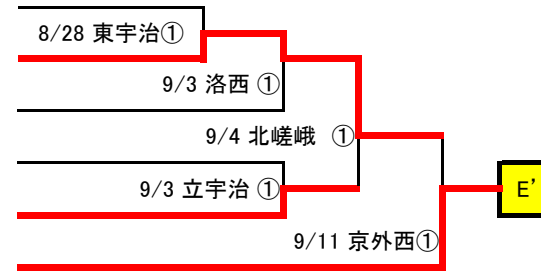

Eゾーン敗者復活

(A)の敗者	西城陽
(B)の敗者	京都明德
(E)の敗者	同志社
(C)の敗者	久御山
(D)の敗者	木津
(F)の敗者	洛西

10:00 … ①、12:30 … ② とする