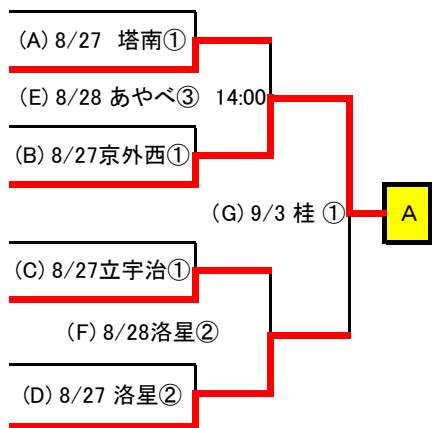

平成28年度 秋季京都府高等学校野球大会 1次戦 組合せ表

参加校

79校 75チーム (抽選番号の小さいチームが一塁側)
 京都翔英高校は、第98回選手権大会出場のため「2次戦」からの出場
 京都工学院高校と洛陽工業高校は、学校統合による合同チームとして出場しています。

2016/9/11 更新

Aゾーン

- 1 亀岡
- 2 南陽
- 3 嵯峨野
- 4 **京都成章**
- 5 京都教育大附
- 6 京都廣学館
- 7 菟道
- 8 洛星

10:00 … ①、12:30 … ② とする

Aゾーン敗者復活

- (A)の敗者 亀岡
- (B)の敗者 嵯峨野
- (F)の敗者 京都廣学館
- (C)の敗者 京都教育大附
- (D)の敗者 菟道
- (E)の敗者 南陽
- (G)の敗者 **洛星**

10:00 … ①、12:30 … ② とする

Bゾーン

- 9 立命館宇治
- 10 城陽
- 11 西京
- 12 日吉ヶ丘
- 13 京都国際
- 14 **東山**
- 15 鳥羽
- 16 東稜