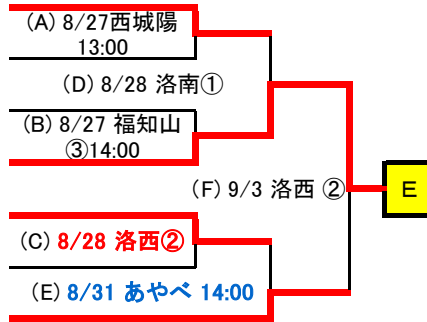

10:00 … ①、12:30 … ② とする

Bゾーン敗者復活

- (A)の敗者 城陽
- (B)の敗者 日吉ヶ丘
- (F)の敗者 鳥羽
- (C)の敗者 京都国際
- (D)の敗者 東稜
- (E)の敗者 西京
- (G)の敗者 **立命館宇治**

10:00 … ①、12:30 … ② とする

平成28年度 秋季京都府高等学校野球大会 1次戦 組合せ表

Cゾーン

17	花園
18	京都すばる
19	塔南
20	南丹
21	向陽
22	洛北
23	田辺
24	京都両洋

10:00 … ①、12:30 … ② とする

Cゾーン敗者復活

(A)の敗者	花園
(B)の敗者	南丹
(F)の敗者	田辺
(C)の敗者	向陽
(D)の敗者	京都両洋
(E)の敗者	京都すばる
(G)の敗者	洛北

10:00 … ①、12:30 … ② とする

Dゾーン

25	園部
26	乙訓
27	同志社国際
28	京都産業大附
29	伏見工
30	大谷
31	洛南

10:00 … ①、12:30 … ② とする

Dゾーン敗者復活

(A)の敗者	園部
(B)の敗者	同志社国際
(E)の敗者	洛南
(C)の敗者	伏見工
(D)の敗者	京都産業大附
(F)の敗者	乙訓

10:00 … ①、12:30 … ② とする

平成28年度 秋季京都府高等学校野球大会 1次戦 組合せ表

Eゾーン

32	木津
33	西城陽
34	京都明德
35	京都学園
36	同志社
37	久御山
38	洛西

10:00 … ①、12:30 … ② とする

Eゾーン敗者復活

(A)の敗者	西城陽
(B)の敗者	京都明德
(E)の敗者	同志社
(C)の敗者	久御山
(D)の敗者	木津
(F)の敗者	洛西

10:00 … ①、12:30 … ② とする

Fゾーン

39	工学院・洛陽工
40	鴨沂
41	北嵯峨
42	東宇治
43	西乙訓
44	北桑田
45	須知

10:00 … ①、12:30 … ② とする

Fゾーン敗者復活

(A)の敗者	工学院・洛陽工
(B)の敗者	北嵯峨
(E)の敗者	須知
(C)の敗者	西乙訓
(D)の敗者	鴨沂
(F)の敗者	北桑田