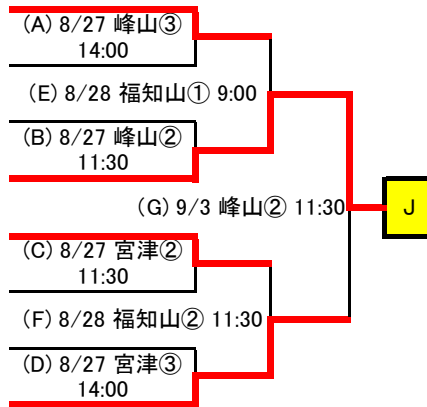

10:00 … ①、12:30 … ② とする

平成28年度 秋季京都府高等学校野球大会 1次戦 組合せ表

Gゾーン

46	京 都 外 大 西
47	洛 東
48	朱 雀
49	立 命 館
50	城 南 菱 創
51	桃 山
52	桂

10:00 … ①、12:30 … ② とする

Gゾーン敗者復活

(A)の敗者	洛 東
(B)の敗者	朱 雀
(E)の敗者	桃 山
(C)の敗者	城 南 菱 創
(D)の敗者	京 都 外 大 西
(F)の敗者	桂

10:00 … ①、12:30 … ② とする

Hゾーン

53	紫 野
54	京 都 文 教
55	山 城
56	堀 川
57	龍 谷 大 平 安
58	北 稜
59	京 都 八 幡

10:00 … ①、12:30 … ② とする

Hゾーン敗者復活

(A)の敗者	紫 野
(B)の敗者	堀 川
(E)の敗者	京 都 八 幡
(C)の敗者	北 稜
(D)の敗者	京 都 文 教
(F)の敗者	山 城

10:00 … ①、12:30 … ② とする

平成28年度 秋季京都府高等学校野球大会 1次戦 組合せ表

I ゾーン(北部)

北部はすべて球場です。

60	舞鶴高専
61	峰山
62	宮津
63	福知山
64	加悦谷
65	西舞鶴
66	府立工業
67	綾部

I ゾーン敗者復活

(A)の敗者	舞鶴高専
(B)の敗者	福知山
(F)の敗者	府立工業
(C)の敗者	加悦谷
(D)の敗者	綾部
(E)の敗者	宮津
(G)の敗者	峰山

J ゾーン(北部)

北部はすべて球場です。

68	網野
69	海洋
70	久美浜
71	福知山成美
72	東舞鶴
73	京都共栄学園
74	大江
75	日星

J ゾーン敗者復活

(A)の敗者	海洋
(B)の敗者	久美浜
(F)の敗者	東舞鶴
(C)の敗者	京都共栄学園
(D)の敗者	大江
(E)の敗者	網野
(G)の敗者	日星