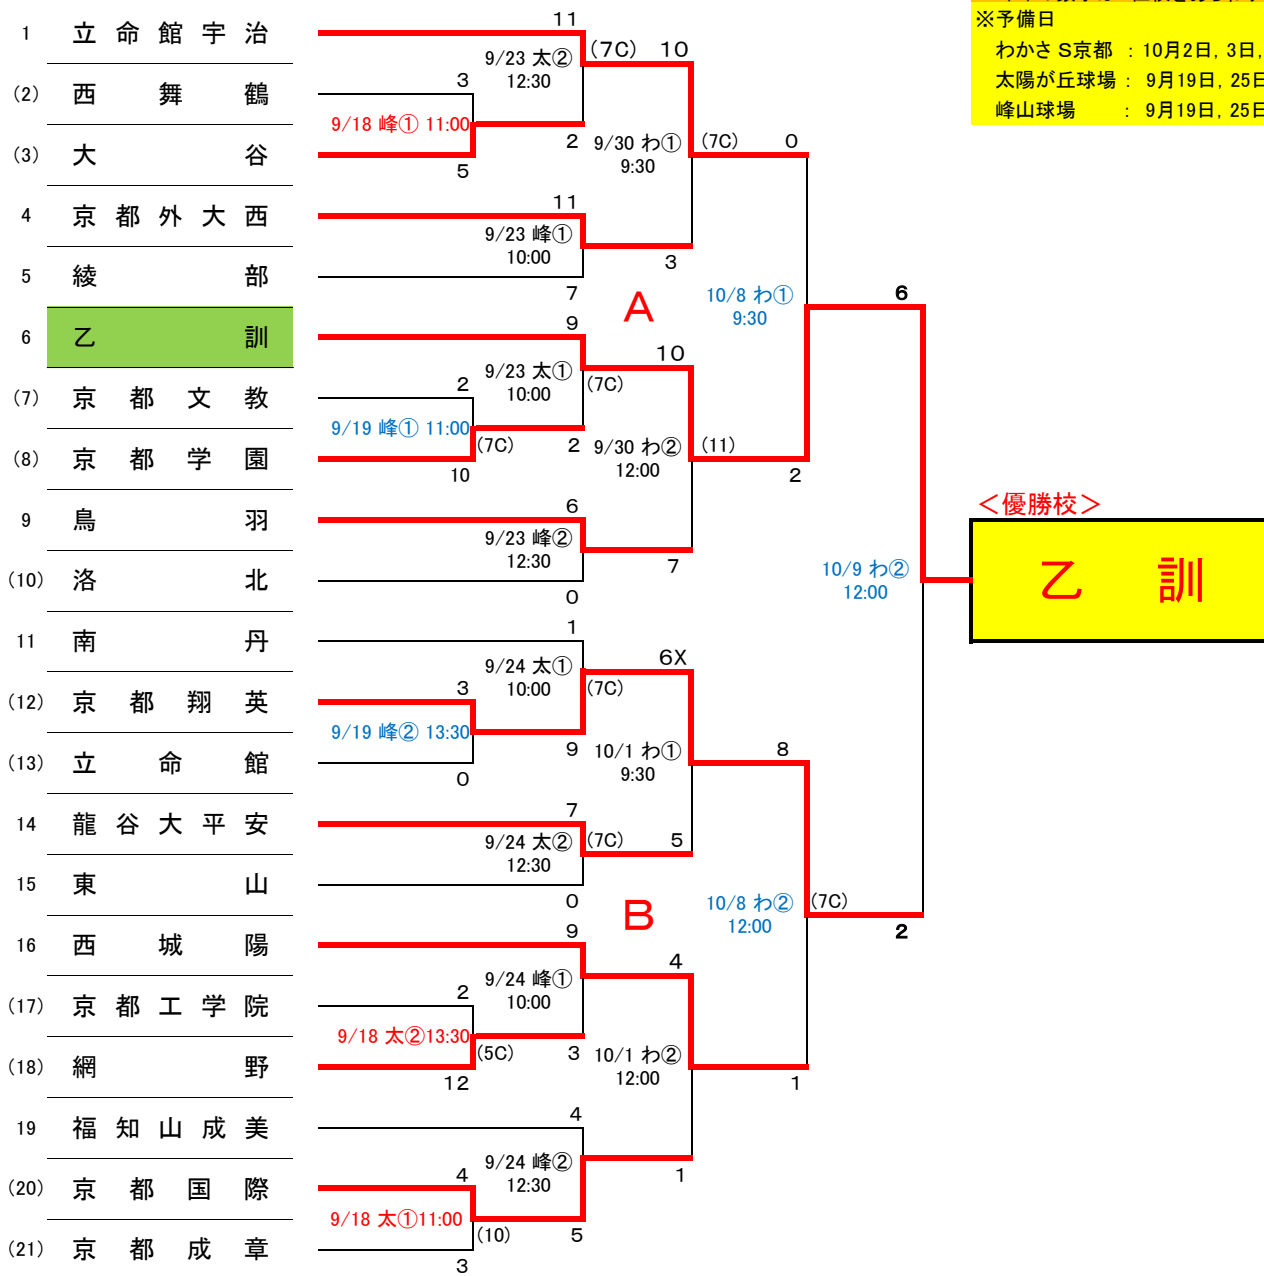

平成29年度 秋季京都府高等学校野球大会 2次戦 組み合わせ表

10月 9日 更新

※ 番号の小さいチームが一塁側
()の数字は2位校をあらわす

※予備日

わかさS京都 : 10月2日, 3日, 9日, 10日

太陽が丘球場 : 9月19日, 25日, 26日

峰山球場 : 9月19日, 25日, 26日

<3位決定戦>