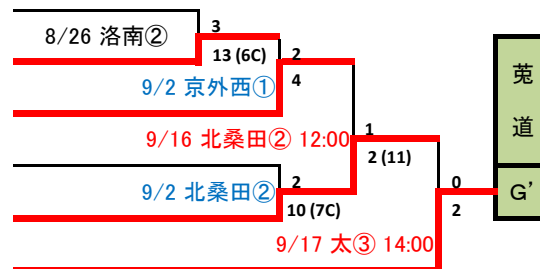

(A)の敗者	南 丹
(B)の敗者	木 津
(E)の敗者	洛 東
(C)の敗者	日吉ヶ丘
(D)の敗者	桂
(F)の敗者	京都学園

9:30 ... ①、12:00 ... ② とする

Fゾーン

37	桃 山
38	須 知
39	堀 川
40	塔 南
41	立 命 館
42	京都翔英
43	花 園

9:30 ... ①、12:00 ... ② とする

Fゾーン敗者復活

(A)の敗者	須 知
(B)の敗者	堀 川
(E)の敗者	花 園
(C)の敗者	立 命 館
(D)の敗者	桃 山
(F)の敗者	京都翔英

9:30 ... ①、12:00 ... ② とする

平成30年度 秋季京都府高等学校野球大会 1次戦 組合せ表

Gゾーン

44	洛南
45	菟道
46	東宇治
47	北桑田
48	洛北
49	紫野
50	京都成章

9:30 ... ①、12:00 ... ② とする

Gゾーン敗者復活

(A)の敗者	洛南
(B)の敗者	東宇治
(E)の敗者	洛北
(C)の敗者	紫野
(D)の敗者	北桑田
(F)の敗者	菟道

9:30 ... ①、12:00 ... ② とする

Hゾーン

51	亀岡
52	東稜
53	朱・農・南・京教
54	京都廣学館
55	立命館宇治
56	城陽
57	同志社国際

9:30 ... ①、12:00 ... ② とする

Hゾーン敗者復活

(A)の敗者	亀岡
(B)の敗者	京都廣学館
(E)の敗者	同志社国際
(C)の敗者	城陽
(D)の敗者	東稜
(F)の敗者	朱・農・南・京教

9:30 ... ①、12:00 ... ② とする

平成30年度 秋季京都府高等学校野球大会 1次戦 組合せ表