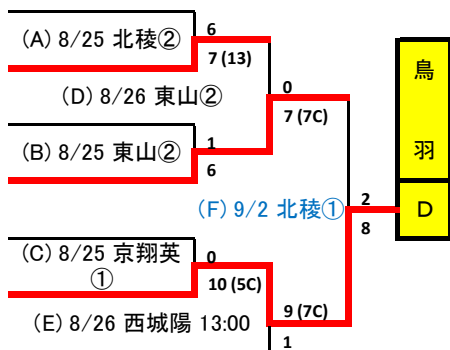

Aゾーン敗者復活

9:30 ... ①、12:00 ... ② とする

- (A)の敗者 洛 水
- (B)の敗者 田 辺
- (F)の敗者 京 都 両 洋
- (C)の敗者 乙 訓
- (D)の敗者 西 京
- (E)の敗者 京 都 産 業 大 附
- (G)の敗者 嵯 峨 野

Bゾーン

9:30 ... ①、12:00 ... ② とする

- 9 久 御 山
- 10 向 陽
- 11 京 都 国 際
- 12 京 都 明 徳
- 13 京 都 工 学 院
- 14 京 都 外 大 西
- 15 北 嵯 峨

Bゾーン敗者復活

9:30 ... ①、12:00 ... ② とする

- (A)の敗者 向 陽
- (B)の敗者 京 都 明 徳
- (E)の敗者 北 嵯 峨
- (C)の敗者 京 都 工 学 院
- (D)の敗者 久 御 山
- (F)の敗者 京 都 外 大 西

平成30年度 秋季京都府高等学校野球大会 1次戦 組合せ表

Cゾーン

16	京都八幡
17	洛星
18	洛西
19	城南菱創
20	西乙訓
21	園部
22	大谷

9:30 ... ①、12:00 ... ② とする

Cゾーン敗者復活

(A)の敗者	洛星
(B)の敗者	城南菱創
(E)の敗者	園部
(C)の敗者	西乙訓
(D)の敗者	洛西
(F)の敗者	大谷

9:30 ... ①、12:00 ... ② とする

Dゾーン

23	北稜
24	山城
25	同志社
26	東山
27	鴨沂
28	鳥羽
29	西城陽

9:30 ... ①、12:00 ... ② とする

Dゾーン敗者復活

(A)の敗者	北稜
(B)の敗者	同志社
(E)の敗者	西城陽
(C)の敗者	鴨沂
(D)の敗者	山城
(F)の敗者	東山

9:30 ... ①、12:00 ... ② とする

平成30年度 秋季京都府高等学校野球大会 1次戦 組合せ表

Eゾーン

30	南 丹
31	桂
32	木 津
33	京都学園
34	洛 東
35	日吉ヶ丘
36	京都すばる

9:30 ... ①、12:00 ... ② とする

Eゾーン敗者復活