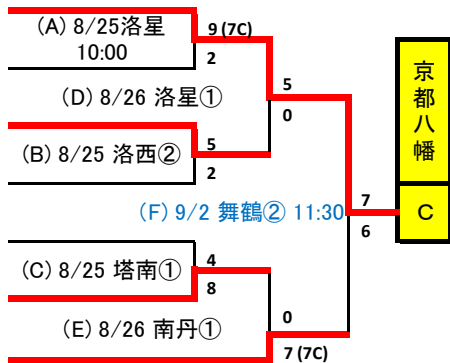

平成30年度 秋季京都府高等学校野球大会 1次戦 組合せ表

参加校

75校 72チーム (抽選番号の小さいチームが一塁側)
 龍谷大平安高校は、第100回選手権記念大会出場のため「2次戦」からの出場です。
 朱雀高校と農芸高校及び南陽高校と京大附属高校は、連合チームとして出場します。
 久美浜高校は出場辞退

2018/9/18 更新

Aゾーン

9:30 ... ①、12:00 ... ② とする

- 1 洛 水
- 2 嵯 峨 野
- 3 田 辺
- 4 京都産業大附
- 5 乙 訓
- 6 京 都 両 洋
- 7 京 都 文 教
- 8 西 京

Aゾーン敗者復活

9:30 ... ①、12:00 ... ② とする

- (A)の敗者 洛 水
- (B)の敗者 田 辺
- (F)の敗者 京 都 両 洋
- (C)の敗者 乙 訓
- (D)の敗者 西 京
- (E)の敗者 京 都 産 業 大 附
- (G)の敗者 嵯 峨 野

Bゾーン

9:30 ... ①、12:00 ... ② とする

- 9 久 御 山
- 10 向 陽
- 11 京 都 国 際
- 12 京 都 明 徳
- 13 京 都 工 学 院
- 14 京 都 外 大 西
- 15 北 嵯 峨

Bゾーン敗者復活

9:30 ... ①、12:00 ... ② とする

- (A)の敗者 向 陽
- (B)の敗者 京 都 明 徳
- (E)の敗者 北 嵯 峨
- (C)の敗者 京 都 工 学 院
- (D)の敗者 久 御 山
- (F)の敗者 京 都 外 大 西

平成30年度 秋季京都府高等学校野球大会 1次戦 組合せ表

Cゾーン

16	京都八幡
17	洛星
18	洛西
19	城南菱創
20	西乙訓
21	園部
22	大谷

9:30 ... ①、12:00 ... ② とする

Cゾーン敗者復活

(A)の敗者	洛星
(B)の敗者	城南菱創
(E)の敗者	園部
(C)の敗者	西乙訓
(D)の敗者	洛西
(F)の敗者	大谷

9:30 ... ①、12:00 ... ② とする

Dゾーン

23	北稜
24	山城
25	同志社
26	東山
27	鴨沂
28	鳥羽
29	西城陽

9:30 ... ①、12:00 ... ② とする

Dゾーン敗者復活