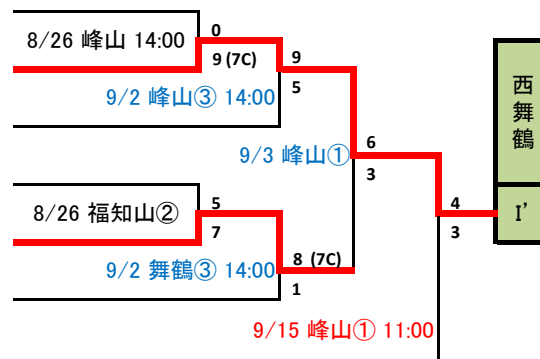

Hゾーン

51	亀岡
52	東稜
53	朱・農・南・京教
54	京都廣学館
55	立命館宇治
56	城陽
57	同志社国際

9:30 ... ①、12:00 ... ② とする

Hゾーン敗者復活

(A)の敗者	亀岡
(B)の敗者	京都廣学館
(E)の敗者	同志社国際
(C)の敗者	城陽
(D)の敗者	東稜
(F)の敗者	朱・農・南・京教

9:30 ... ①、12:00 ... ② とする

平成30年度 秋季京都府高等学校野球大会 1次戦 組合せ表

I ゾーン(北部)

北部はすべて球場です。
9:30 … ①、12:00 … ② とする

58	網 野
59	大 江
60	西 舞 鶴
61	日 星
62	福知山 成 美
63	府 立 工 業
64	宮 津
65	峰 山

I ゾーン敗者復活

9:30 … ①、12:00 … ② とする

(A)の敗者	大 江
(B)の敗者	西 舞 鶴
(F)の敗者	峰 山
(C)の敗者	府 立 工 業
(D)の敗者	宮 津
(E)の敗者	網 野
(G)の敗者	日 星

J ゾーン(北部)

北部はすべて球場です。
9:30 … ①、12:00 … ② とする

66	東 舞 鶴
67	綾 部
68	福 知 山
69	舞 鶴 高 専
70	京都共栄学園
71	海 洋
72	加 悦 谷

J ゾーン敗者復活

9:30 … ①、12:00 … ② とする

(A)の敗者	東 舞 鶴
(B)の敗者	舞 鶴 高 専
(E)の敗者	加 悦 谷
(C)の敗者	海 洋
(D)の敗者	福 知 山
(F)の敗者	綾 部