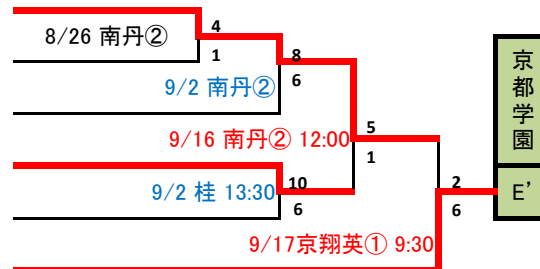

Bゾーン敗者復活

9:30 ... ①、12:00 ... ② とする

- (A)の敗者 向 陽
- (B)の敗者 京 都 明 徳
- (E)の敗者 北 嵯 峨
- (C)の敗者 京 都 工 学 院
- (D)の敗者 久 御 山
- (F)の敗者 京 都 外 大 西

平成30年度 秋季京都府高等学校野球大会 1次戦 組合せ表

Cゾーン

16	京都八幡
17	洛星
18	洛西
19	城南菱創
20	西乙訓
21	園部
22	大谷

9:30 ... ①、12:00 ... ② とする

Cゾーン敗者復活

(A)の敗者	洛星
(B)の敗者	城南菱創
(E)の敗者	園部
(C)の敗者	西乙訓
(D)の敗者	洛西
(F)の敗者	大谷

9:30 ... ①、12:00 ... ② とする

Dゾーン

23	北稜
24	山城
25	同志社
26	東山
27	鴨沂
28	鳥羽
29	西城陽

9:30 ... ①、12:00 ... ② とする

Dゾーン敗者復活

(A)の敗者	北稜
(B)の敗者	同志社
(E)の敗者	西城陽
(C)の敗者	鴨沂
(D)の敗者	山城
(F)の敗者	東山

9:30 ... ①、12:00 ... ② とする

平成30年度 秋季京都府高等学校野球大会 1次戦 組合せ表

Eゾーン

30	南 丹
31	桂
32	木 津
33	京都学園
34	洛 東
35	日吉ヶ丘
36	京都すばる

9:30 ... ①、12:00 ... ② とする

Eゾーン敗者復活

(A)の敗者	南 丹
(B)の敗者	木 津
(E)の敗者	洛 東
(C)の敗者	日吉ヶ丘
(D)の敗者	桂
(F)の敗者	京都学園

9:30 ... ①、12:00 ... ② とする

Fゾーン

37	桃 山
38	須 知
39	堀 川
40	塔 南
41	立 命 館
42	京都翔英
43	花 園

9:30 ... ①、12:00 ... ② とする

Fゾーン敗者復活

(A)の敗者	須 知
(B)の敗者	堀 川
(E)の敗者	花 園
(C)の敗者	立 命 館
(D)の敗者	桃 山
(F)の敗者	京都翔英