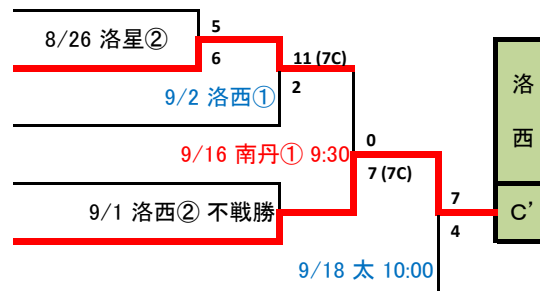

Aゾーン敗者復活

9:30 ... ①、12:00 ... ② とする

- (A)の敗者 洛 水
- (B)の敗者 田 辺
- (F)の敗者 京 都 両 洋
- (C)の敗者 乙 訓
- (D)の敗者 西 京
- (E)の敗者 京 都 産 業 大 附
- (G)の敗者 嵯 峨 野

Bゾーン

9:30 ... ①、12:00 ... ② とする

- 9 久 御 山
- 10 向 陽
- 11 京 都 国 際
- 12 京 都 明 徳
- 13 京 都 工 学 院
- 14 京 都 外 大 西
- 15 北 嵯 峨

Bゾーン敗者復活

9:30 ... ①、12:00 ... ② とする

- (A)の敗者 向 陽
- (B)の敗者 京 都 明 徳
- (E)の敗者 北 嵯 峨
- (C)の敗者 京 都 工 学 院
- (D)の敗者 久 御 山
- (F)の敗者 京 都 外 大 西

平成30年度 秋季京都府高等学校野球大会 1次戦 組合せ表

Cゾーン

16	京都八幡
17	洛星
18	洛西
19	城南菱創
20	西乙訓
21	園部
22	大谷

9:30 ... ①、12:00 ... ② とする

Cゾーン敗者復活

(A)の敗者	洛星
(B)の敗者	城南菱創
(E)の敗者	園部
(C)の敗者	西乙訓
(D)の敗者	洛西
(F)の敗者	大谷

9:30 ... ①、12:00 ... ② とする

Dゾーン

23	北稜
24	山城
25	同志社
26	東山
27	鴨沂
28	鳥羽
29	西城陽

9:30 ... ①、12:00 ... ② とする

Dゾーン敗者復活