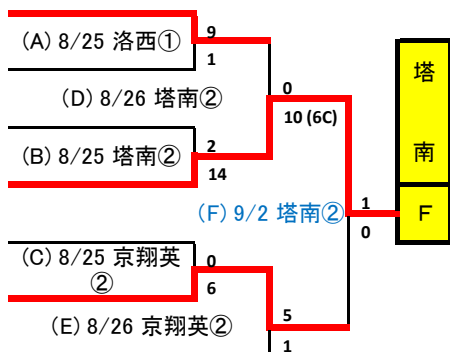

9:30 ... ①、12:00 ... ② とする

Cゾーン敗者復活

(A)の敗者	洛星
(B)の敗者	城南菱創
(E)の敗者	園部
(C)の敗者	西乙訓
(D)の敗者	洛西
(F)の敗者	大谷

9:30 ... ①、12:00 ... ② とする

Dゾーン

23	北稜
24	山城
25	同志社
26	東山
27	鴨沂
28	鳥羽
29	西城陽

9:30 ... ①、12:00 ... ② とする

Dゾーン敗者復活

(A)の敗者	北稜
(B)の敗者	同志社
(E)の敗者	西城陽
(C)の敗者	鴨沂
(D)の敗者	山城
(F)の敗者	東山

9:30 ... ①、12:00 ... ② とする

平成30年度 秋季京都府高等学校野球大会 1次戦 組合せ表

Eゾーン

30	南 丹
31	桂
32	木 津
33	京都学園
34	洛 東
35	日吉ヶ丘
36	京都すばる

9:30 ... ①、12:00 ... ② とする

Eゾーン敗者復活

(A)の敗者	南 丹
(B)の敗者	木 津
(E)の敗者	洛 東
(C)の敗者	日吉ヶ丘
(D)の敗者	桂
(F)の敗者	京都学園

9:30 ... ①、12:00 ... ② とする

Fゾーン

37	桃 山
38	須 知
39	堀 川
40	塔 南
41	立 命 館
42	京都翔英
43	花 園

9:30 ... ①、12:00 ... ② とする

Fゾーン敗者復活

(A)の敗者	須 知
(B)の敗者	堀 川
(E)の敗者	花 園
(C)の敗者	立 命 館
(D)の敗者	桃 山
(F)の敗者	京都翔英

9:30 ... ①、12:00 ... ② とする

平成30年度 秋季京都府高等学校野球大会 1次戦 組合せ表

Gゾーン

44	洛南
45	菟道
46	東宇治
47	北桑田
48	洛北
49	紫野
50	京都成章

9:30 ... ①、12:00 ... ② とする

Gゾーン敗者復活

(A)の敗者	洛南
(B)の敗者	東宇治
(E)の敗者	洛北
(C)の敗者	紫野
(D)の敗者	北桑田
(F)の敗者	菟道

9:30 ... ①、12:00 ... ② とする