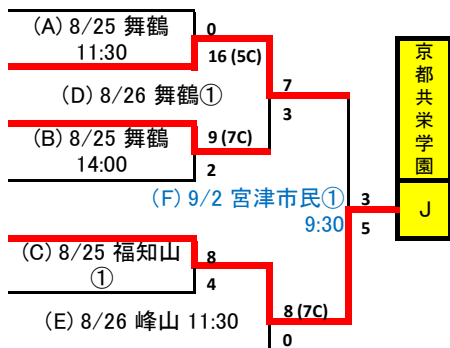

Hゾーン

51	亀岡
52	東稜
53	朱・農・南・京教
54	京都廣学館
55	立命館宇治
56	城陽
57	同志社国際

9:30 ... ①、12:00 ... ② とする

Hゾーン敗者復活

(A)の敗者	亀岡
(B)の敗者	京都廣学館
(E)の敗者	同志社国際
(C)の敗者	城陽
(D)の敗者	東稜
(F)の敗者	朱・農・南・京教

9:30 ... ①、12:00 ... ② とする

平成30年度 秋季京都府高等学校野球大会 1次戦 組合せ表

I ゾーン(北部)

北部はすべて球場です。
9:30 … ①、12:00 … ② とする

58	網 野
59	大 江
60	西 舞 鶴
61	日 星
62	福知山 成 美
63	府 立 工 業
64	宮 津
65	峰 山

I ゾーン敗者復活

9:30 … ①、12:00 … ② とする

(A)の敗者	大 江
(B)の敗者	西 舞 鶴
(F)の敗者	峰 山
(C)の敗者	府 立 工 業
(D)の敗者	宮 津
(E)の敗者	網 野
(G)の敗者	日 星

J ゾーン(北部)

北部はすべて球場です。
9:30 … ①、12:00 … ② とする

66	東 舞 鶴
67	綾 部
68	福 知 山
69	舞 鶴 高 専
70	京都共栄学園
71	海 洋
72	加 悦 谷

J ゾーン敗者復活

9:30 … ①、12:00 … ② とする

(A)の敗者	東 舞 鶴
(B)の敗者	舞 鶴 高 専
(E)の敗者	加 悦 谷
(C)の敗者	海 洋
(D)の敗者	福 知 山
(F)の敗者	綾 部