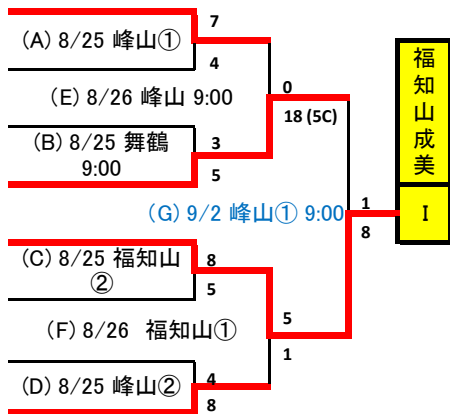

(A)の敗者	南 丹
(B)の敗者	木 津
(E)の敗者	洛 東
(C)の敗者	日吉ヶ丘
(D)の敗者	桂
(F)の敗者	京都学園

9:30 ... ①、12:00 ... ② とする

Fゾーン

37	桃 山
38	須 知
39	堀 川
40	塔 南
41	立 命 館
42	京都翔英
43	花 園

9:30 ... ①、12:00 ... ② とする

Fゾーン敗者復活

(A)の敗者	須 知
(B)の敗者	堀 川
(E)の敗者	花 園
(C)の敗者	立 命 館
(D)の敗者	桃 山
(F)の敗者	京都翔英

9:30 ... ①、12:00 ... ② とする

平成30年度 秋季京都府高等学校野球大会 1次戦 組合せ表

Gゾーン

44	洛南
45	菟道
46	東宇治
47	北桑田
48	洛北
49	紫野
50	京都成章

9:30 ... ①、12:00 ... ② とする

Gゾーン敗者復活

(A)の敗者	洛南
(B)の敗者	東宇治
(E)の敗者	洛北
(C)の敗者	紫野
(D)の敗者	北桑田
(F)の敗者	菟道

9:30 ... ①、12:00 ... ② とする

Hゾーン

51	亀岡
52	東稜
53	朱・農・南・京教
54	京都廣学館
55	立命館宇治
56	城陽
57	同志社国際

9:30 ... ①、12:00 ... ② とする

Hゾーン敗者復活

(A)の敗者	亀岡
(B)の敗者	京都廣学館
(E)の敗者	同志社国際
(C)の敗者	城陽
(D)の敗者	東稜
(F)の敗者	朱・農・南・京教

9:30 ... ①、12:00 ... ② とする

平成30年度 秋季京都府高等学校野球大会 1次戦 組合せ表

I ゾーン(北部)

北部はすべて球場です。
9:30 … ①、12:00 … ② とする

58	網 野
59	大 江
60	西 舞 鶴
61	日 星
62	福知山 成 美
63	府 立 工 業
64	宮 津
65	峰 山

I ゾーン敗者復活

9:30 … ①、12:00 … ② とする

(A)の敗者	大 江
(B)の敗者	西 舞 鶴
(F)の敗者	峰 山
(C)の敗者	府 立 工 業
(D)の敗者	宮 津
(E)の敗者	網 野
(G)の敗者	日 星