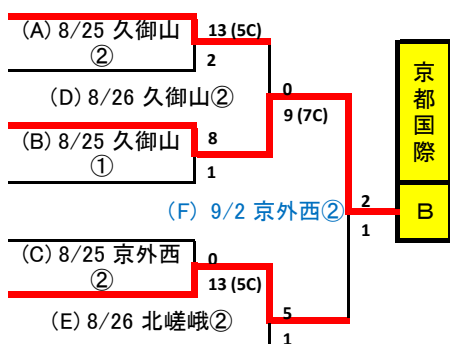

平成30年度 秋季京都府高等学校野球大会 1次戦 組合せ表

参加校

75校 72チーム (抽選番号の小さいチームが一塁側)
 龍谷大平安高校は、第100回選手権記念大会出場のため「2次戦」からの出場です。
 朱雀高校と農芸高校及び南陽高校と京大附属高校は、連合チームとして出場します。
 久美浜高校は出場辞退

2018/9/18 更新

Aゾーン

9:30 ... ①、12:00 ... ② とする

- 1 洛 水
- 2 嵯 峨 野
- 3 田 辺
- 4 京都産業大附
- 5 乙 訓
- 6 京 都 両 洋
- 7 京 都 文 教
- 8 西 京

Aゾーン敗者復活

9:30 ... ①、12:00 ... ② とする

- (A)の敗者 洛 水
- (B)の敗者 田 辺
- (F)の敗者 京 都 両 洋
- (C)の敗者 乙 訓
- (D)の敗者 西 京
- (E)の敗者 京 都 産 業 大 附
- (G)の敗者 嵯 峨 野

Bゾーン

9:30 ... ①、12:00 ... ② とする

- 9 久 御 山
- 10 向 陽
- 11 京 都 国 際
- 12 京 都 明 徳
- 13 京 都 工 学 院
- 14 京 都 外 大 西
- 15 北 嵯 峨

Bゾーン敗者復活

9:30 ... ①、12:00 ... ② とする

- (A)の敗者 向 陽
- (B)の敗者 京 都 明 徳
- (E)の敗者 北 嵯 峨
- (C)の敗者 京 都 工 学 院
- (D)の敗者 久 御 山
- (F)の敗者 京 都 外 大 西

平成30年度 秋季京都府高等学校野球大会 1次戦 組合せ表

Cゾーン

16	京都八幡
17	洛星
18	洛西
19	城南菱創
20	西乙訓
21	園部
22	大谷

9:30 ... ①、12:00 ... ② とする

Cゾーン敗者復活

(A)の敗者	洛星
(B)の敗者	城南菱創
(E)の敗者	園部
(C)の敗者	西乙訓
(D)の敗者	洛西
(F)の敗者	大谷

9:30 ... ①、12:00 ... ② とする

Dゾーン

23	北稜
24	山城
25	同志社
26	東山
27	鴨沂
28	鳥羽
29	西城陽

9:30 ... ①、12:00 ... ② とする

Dゾーン敗者復活