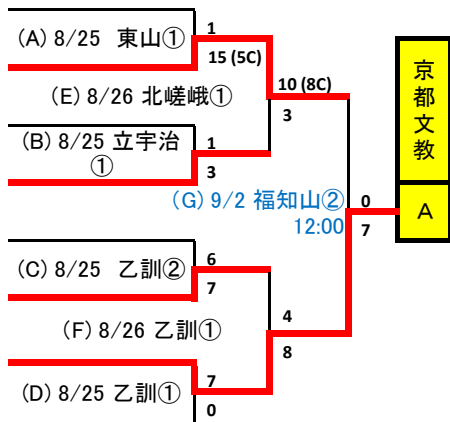

平成30年度 秋季京都府高等学校野球大会 1次戦 組合せ表

参加校

75校 72チーム (抽選番号の小さいチームが一塁側)
 龍谷大平安高校は、第100回選手権記念大会出場のため「2次戦」からの出場です。
 朱雀高校と農芸高校及び南陽高校と京大附属高校は、連合チームとして出場します。
 久美浜高校は出場辞退

2018/9/18 更新

Aゾーン

9:30 ... ①、12:00 ... ② とする

- 1 洛 水
- 2 嵯 峨 野
- 3 田 辺
- 4 京都産業大附
- 5 乙 訓
- 6 京 都 両 洋
- 7 京 都 文 教
- 8 西 京

Aゾーン敗者復活

9:30 ... ①、12:00 ... ② とする

- (A)の敗者 洛 水
- (B)の敗者 田 辺
- (F)の敗者 京 都 両 洋
- (C)の敗者 乙 訓
- (D)の敗者 西 京
- (E)の敗者 京 都 産 業 大 附
- (G)の敗者 嵯 峨 野

Bゾーン

9:30 ... ①、12:00 ... ② とする

- 9 久 御 山
- 10 向 陽
- 11 京 都 国 際
- 12 京 都 明 徳
- 13 京 都 工 学 院
- 14 京 都 外 大 西
- 15 北 嵯 峨

Bゾーン敗者復活

9:30 ... ①、12:00 ... ② とする

- (A)の敗者 向 陽
- (B)の敗者 京 都 明 徳
- (E)の敗者 北 嵯 峨
- (C)の敗者 京 都 工 学 院
- (D)の敗者 久 御 山
- (F)の敗者 京 都 外 大 西

平成30年度 秋季京都府高等学校野球大会 1次戦 組合せ表

Cゾーン

16	京都八幡
17	洛星
18	洛西
19	城南菱創
20	西乙訓
21	園部
22	大谷