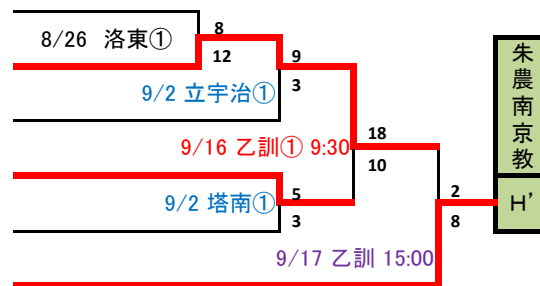

(A)の敗者	南 丹
(B)の敗者	木 津
(E)の敗者	洛 東
(C)の敗者	日吉ヶ丘
(D)の敗者	桂
(F)の敗者	京都学園

9:30 ... ①、12:00 ... ② とする

Fゾーン

37	桃 山
38	須 知
39	堀 川
40	塔 南
41	立 命 館
42	京都翔英
43	花 園

9:30 ... ①、12:00 ... ② とする

Fゾーン敗者復活

(A)の敗者	須 知
(B)の敗者	堀 川
(E)の敗者	花 園
(C)の敗者	立 命 館
(D)の敗者	桃 山
(F)の敗者	京都翔英

9:30 ... ①、12:00 ... ② とする

平成30年度 秋季京都府高等学校野球大会 1次戦 組合せ表

Gゾーン

44	洛南
45	菟道
46	東宇治
47	北桑田
48	洛北
49	紫野
50	京都成章

9:30 ... ①、12:00 ... ② とする

Gゾーン敗者復活

(A)の敗者	洛南
(B)の敗者	東宇治
(E)の敗者	洛北
(C)の敗者	紫野
(D)の敗者	北桑田
(F)の敗者	菟道

9:30 ... ①、12:00 ... ② とする

Hゾーン

51	亀岡
52	東稜
53	朱・農・南・京教
54	京都廣学館
55	立命館宇治
56	城陽
57	同志社国際

9:30 ... ①、12:00 ... ② とする

Hゾーン敗者復活

(A)の敗者	亀岡
(B)の敗者	京都廣学館
(E)の敗者	同志社国際
(C)の敗者	城陽
(D)の敗者	東稜
(F)の敗者	朱・農・南・京教

9:30 ... ①、12:00 ... ② とする

平成30年度 秋季京都府高等学校野球大会 1次戦 組合せ表

I ゾーン(北部)

北部はすべて球場です。
9:30 … ①、12:00 … ② とする

58	網 野
59	大 江
60	西 舞 鶴
61	日 星
62	福知山 成 美
63	府 立 工 業
64	宮 津
65	峰 山

I ゾーン敗者復活

9:30 … ①、12:00 … ② とする

(A)の敗者	大 江
(B)の敗者	西 舞 鶴
(F)の敗者	峰 山
(C)の敗者	府 立 工 業
(D)の敗者	宮 津
(E)の敗者	網 野
(G)の敗者	日 星