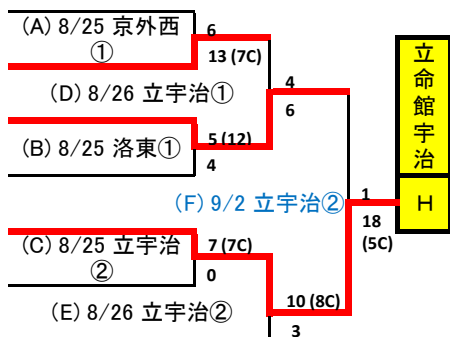

(A)の敗者	北稜
(B)の敗者	同志社
(E)の敗者	西城陽
(C)の敗者	鴨沂
(D)の敗者	山城
(F)の敗者	東山

9:30 ... ①、12:00 ... ② とする

平成30年度 秋季京都府高等学校野球大会 1次戦 組合せ表

Eゾーン

30	南 丹
31	桂
32	木 津
33	京都学園
34	洛 東
35	日吉ヶ丘
36	京都すばる

9:30 ... ①、12:00 ... ② とする

Eゾーン敗者復活

(A)の敗者	南 丹
(B)の敗者	木 津
(E)の敗者	洛 東
(C)の敗者	日吉ヶ丘
(D)の敗者	桂
(F)の敗者	京都学園

9:30 ... ①、12:00 ... ② とする

Fゾーン

37	桃 山
38	須 知
39	堀 川
40	塔 南
41	立 命 館
42	京都翔英
43	花 園

9:30 ... ①、12:00 ... ② とする

Fゾーン敗者復活

(A)の敗者	須 知
(B)の敗者	堀 川
(E)の敗者	花 園
(C)の敗者	立 命 館
(D)の敗者	桃 山
(F)の敗者	京都翔英

9:30 ... ①、12:00 ... ② とする

平成30年度 秋季京都府高等学校野球大会 1次戦 組合せ表

Gゾーン

44	洛南
45	菟道
46	東宇治
47	北桑田
48	洛北
49	紫野
50	京都成章

9:30 ... ①、12:00 ... ② とする

Gゾーン敗者復活

(A)の敗者	洛南
(B)の敗者	東宇治
(E)の敗者	洛北
(C)の敗者	紫野
(D)の敗者	北桑田
(F)の敗者	菟道

9:30 ... ①、12:00 ... ② とする

Hゾーン

51	亀岡
52	東稜
53	朱・農・南・京教
54	京都廣学館
55	立命館宇治
56	城陽
57	同志社国際

9:30 ... ①、12:00 ... ② とする

Hゾーン敗者復活

(A)の敗者	亀岡
(B)の敗者	京都廣学館
(E)の敗者	同志社国際
(C)の敗者	城陽
(D)の敗者	東稜
(F)の敗者	朱・農・南・京教

9:30 ... ①、12:00 ... ② とする

平成30年度 秋季京都府高等学校野球大会 1次戦 組合せ表