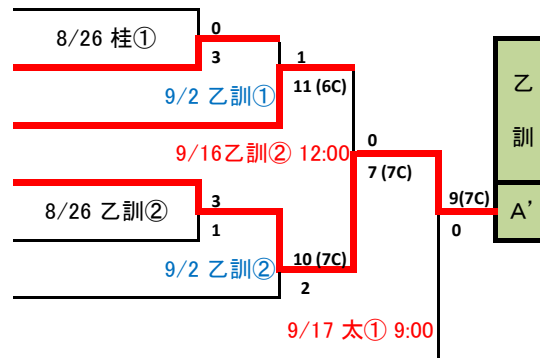

平成30年度 秋季京都府高等学校野球大会 1次戦 組合せ表

参加校

75校 72チーム (抽選番号の小さいチームが一塁側)
 龍谷大平安高校は、第100回選手権記念大会出場のため「2次戦」からの出場です。
 朱雀高校と農芸高校及び南陽高校と京大附属高校は、連合チームとして出場します。
 久美浜高校は出場辞退

2018/9/18 更新

Aゾーン

9:30 ... ①、12:00 ... ② とする

- 1 洛 水
- 2 嵯 峨 野
- 3 田 辺
- 4 京都産業大附
- 5 乙 訓
- 6 京 都 両 洋
- 7 京 都 文 教
- 8 西 京

Aゾーン敗者復活

9:30 ... ①、12:00 ... ② とする

- (A)の敗者 洛 水
- (B)の敗者 田 辺
- (F)の敗者 京 都 両 洋
- (C)の敗者 乙 訓
- (D)の敗者 西 京
- (E)の敗者 京 都 産 業 大 附
- (G)の敗者 嵯 峨 野

Bゾーン

9:30 ... ①、12:00 ... ② とする

- 9 久 御 山
- 10 向 陽
- 11 京 都 国 際
- 12 京 都 明 徳
- 13 京 都 工 学 院
- 14 京 都 外 大 西
- 15 北 嵯 峨