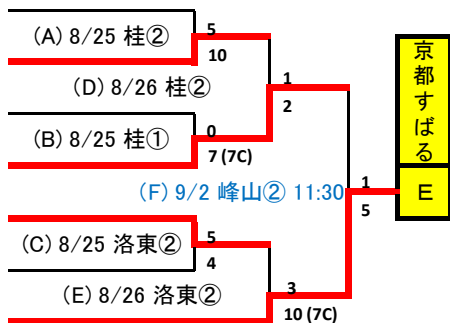

Bゾーン敗者復活

9:30 ... ①、12:00 ... ② とする

- (A)の敗者 向 陽
- (B)の敗者 京 都 明 徳
- (E)の敗者 北 嵯 峨
- (C)の敗者 京 都 工 学 院
- (D)の敗者 久 御 山
- (F)の敗者 京 都 外 大 西

平成30年度 秋季京都府高等学校野球大会 1次戦 組合せ表

Cゾーン

16	京都八幡
17	洛星
18	洛西
19	城南菱創
20	西乙訓
21	園部
22	大谷

9:30 ... ①、12:00 ... ② とする

Cゾーン敗者復活

(A)の敗者	洛星
(B)の敗者	城南菱創
(E)の敗者	園部
(C)の敗者	西乙訓
(D)の敗者	洛西
(F)の敗者	大谷

9:30 ... ①、12:00 ... ② とする

Dゾーン

23	北稜
24	山城
25	同志社
26	東山
27	鴨沂
28	鳥羽
29	西城陽

9:30 ... ①、12:00 ... ② とする

Dゾーン敗者復活

(A)の敗者	北稜
(B)の敗者	同志社
(E)の敗者	西城陽
(C)の敗者	鴨沂
(D)の敗者	山城
(F)の敗者	東山

9:30 ... ①、12:00 ... ② とする

平成30年度 秋季京都府高等学校野球大会 1次戦 組合せ表

Eゾーン

30	南 丹
31	桂
32	木 津
33	京都学園
34	洛 東
35	日吉ヶ丘
36	京都すばる

9:30 ... ①、12:00 ... ② とする

Eゾーン敗者復活

(A)の敗者	南 丹
(B)の敗者	木 津
(E)の敗者	洛 東
(C)の敗者	日吉ヶ丘
(D)の敗者	桂
(F)の敗者	京都学園

9:30 ... ①、12:00 ... ② とする

Fゾーン

37	桃 山
38	須 知
39	堀 川
40	塔 南
41	立 命 館
42	京都翔英
43	花 園

9:30 ... ①、12:00 ... ② とする

Fゾーン敗者復活

(A)の敗者	須 知
(B)の敗者	堀 川
(E)の敗者	花 園
(C)の敗者	立 命 館
(D)の敗者	桃 山
(F)の敗者	京都翔英