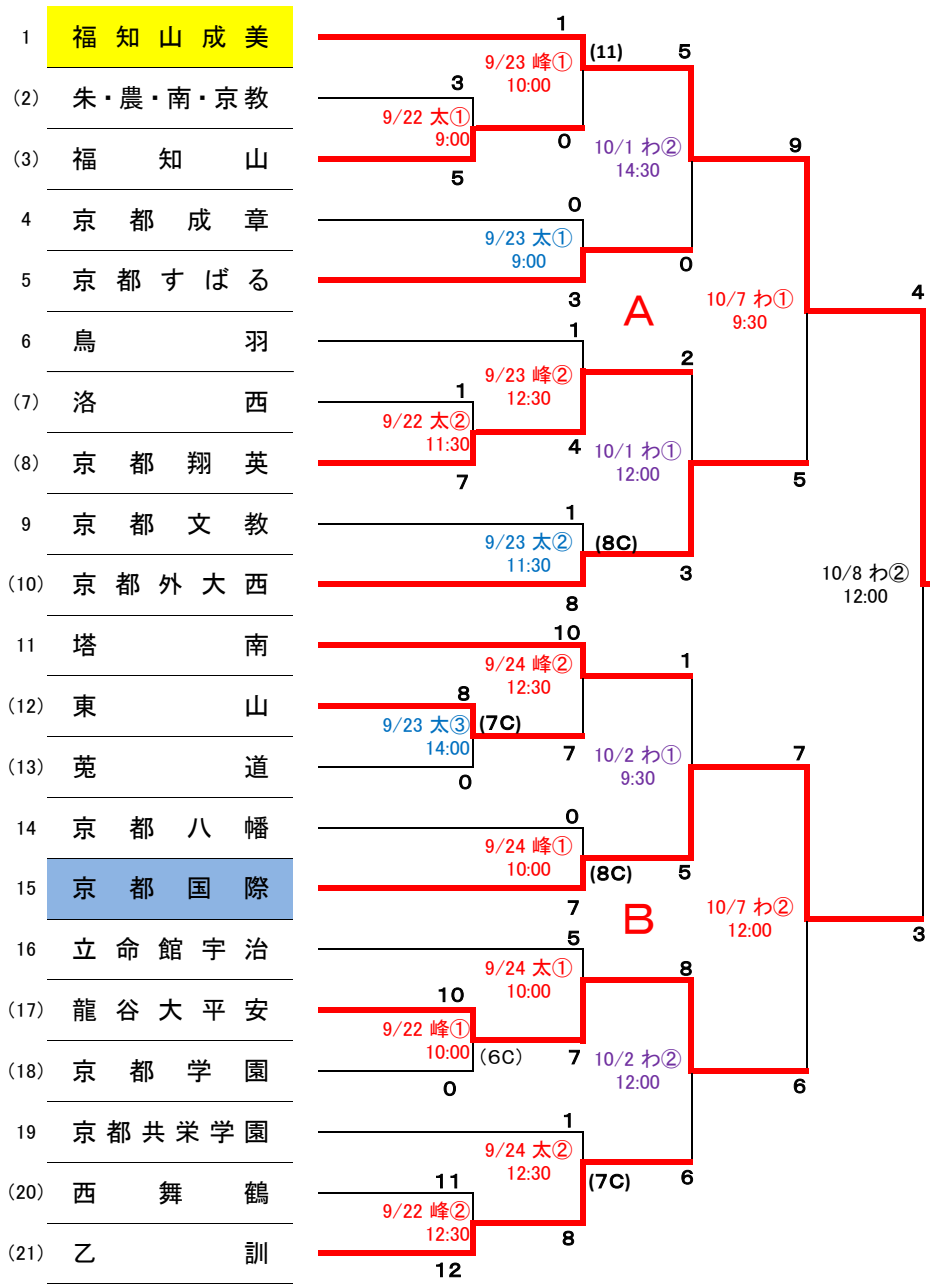

平成30年度 秋季京都府高等学校野球大会 2次戦 組み合わせ表

10月8日更新

※ 番号の小さいチームが一塁側
()の数字は2位校をあらわす

※予備日

わかさS京都 : 10月1日, 2日, 8日, 9日

太陽が丘球場 : 9月25日

峰山球場 : 9月25日

<優勝校>
福知山成美