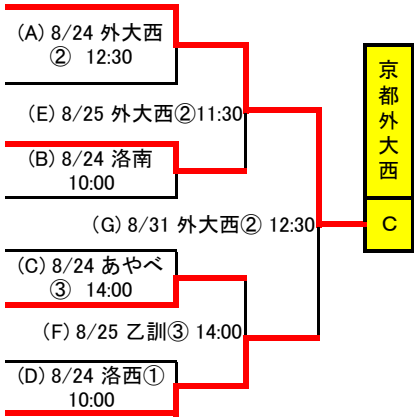

令和 元年度 秋季京都府高等学校野球大会 1次戦 組合せ表

参加校

77校 73チーム（抽選番号の小さいチームが一塁側）
 立命館宇治高校は、第101回選手権大会出場のため「2次戦」からの出場です。
 朱雀高校と農芸高校及び京教大附属高校、又、大江高校と加悦谷高校および久美浜高校は
 連合チームとして出場します。

2019/9/7 更新

Aブロック

10:00 … ①、12:30 … ② とする

1	鳥羽
2	城南菱創
3	桃山
4	洛北
5	京産大附属
6	京都成章
7	西京
8	北桑田

Aブロック敗者復活

10:00 … ①、12:30 … ② とする

(A)の敗者	城南菱創
(B)の敗者	桃山
(F)の敗者	西京
(C)の敗者	京産大附属
(D)の敗者	北桑田
(E)の敗者	洛北
(G)の敗者	京都成章

Bブロック

10:00 … ①、12:30 … ② とする

9	京都明德
10	洛東
11	西城陽
12	洛水
13	東山
14	花園
15	北嵯峨
16	京都八幡

Bブロック敗者復活

10:00 … ①、12:30 … ② とする

(A)の敗者	京都明德
(B)の敗者	洛水
(F)の敗者	北嵯峨
(C)の敗者	花園
(D)の敗者	京都八幡
(E)の敗者	洛東
(G)の敗者	東山

令和 元年度 秋季京都府高等学校野球大会 1次戦 組合せ表

Cブロック

17	京 都 外 大 西
18	田 辺
19	洛 南
20	須 知
21	園 部
22	日 吉 ケ 丘
23	西 乙 訓
24	菟 道

10:00 … ①、12:30 … ② とする

Cブロック敗者復活

(A)の敗者	田 辺
(B)の敗者	須 知
(F)の敗者	日 吉 ケ 丘
(C)の敗者	園 部
(D)の敗者	西 乙 訓
(E)の敗者	洛 南
(G)の敗者	菟 道

10:00 … ①、12:30 … ② とする

Dブロック

25	嵯 峨 野
26	東 宇 治
27	乙 訓
28	南 丹
29	京 都 学 園
30	南 陽
31	鴨 沂

10:00 … ①、12:30 … ② とする

Dブロック敗者復活

(A)の敗者	東 宇 治
(B)の敗者	南 丹
(E)の敗者	鴨 沂
(C)の敗者	南 陽
(D)の敗者	嵯 峨 野
(F)の敗者	京 都 学 園