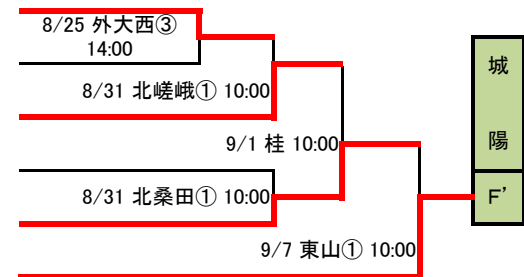

10:00 … ①、12:30 … ② とする

令和元年度 秋季京都府高等学校野球大会 1次戦 組合せ表

Eブロック

32	京都廣学館
33	京都工学院
34	木津
35	京都精華
36	大谷
37	久御山
38	龍谷大平安

10:00 … ①、12:30 … ② とする

Eブロック敗者復活

(A)の敗者	京都廣学館
(B)の敗者	木津
(E)の敗者	大谷
(C)の敗者	久御山
(D)の敗者	京都精華
(F)の敗者	京都工学院

10:00 … ①、12:30 … ② とする

Fブロック

39	京都文教
40	山城
41	東稜
42	城陽
43	塔南
44	京都両洋
45	同志社

10:00 … ①、12:30 … ② とする

Fブロック敗者復活

(A)の敗者	山城
(B)の敗者	東稜
(E)の敗者	同志社
(C)の敗者	京都両洋
(D)の敗者	京都文教
(F)の敗者	城陽

10:00 … ①、12:30 … ② とする

令和 元年度 秋季京都府高等学校野球大会 1次戦 組合せ表