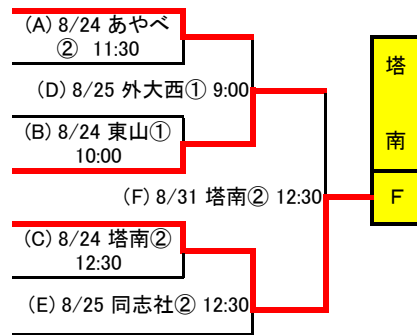

(A)の敗者	田 辺
(B)の敗者	須 知
(F)の敗者	日 吉 ケ 丘
(C)の敗者	園 部
(D)の敗者	西 乙 訓
(E)の敗者	洛 南
(G)の敗者	菟 道

10:00 … ①、12:30 … ② とする

Dブロック

25	嵯 峨 野
26	東 宇 治
27	乙 訓
28	南 丹
29	京 都 学 園
30	南 陽
31	鴨 沂

10:00 … ①、12:30 … ② とする

Dブロック敗者復活

(A)の敗者	東 宇 治
(B)の敗者	南 丹
(E)の敗者	鴨 沂
(C)の敗者	南 陽
(D)の敗者	嵯 峨 野
(F)の敗者	京 都 学 園

10:00 … ①、12:30 … ② とする

令和元年度 秋季京都府高等学校野球大会 1次戦 組合せ表

Eブロック

32	京都廣学館
33	京都工学院
34	木津
35	京都精華
36	大谷
37	久御山
38	龍谷大平安

10:00 … ①、12:30 … ② とする

Eブロック敗者復活

(A)の敗者	京都廣学館
(B)の敗者	木津
(E)の敗者	大谷
(C)の敗者	久御山
(D)の敗者	京都精華
(F)の敗者	京都工学院

10:00 … ①、12:30 … ② とする

Fブロック

39	京都文教
40	山城
41	東稜
42	城陽
43	塔南
44	京都両洋
45	同志社

10:00 … ①、12:30 … ② とする

Fブロック敗者復活

(A)の敗者	山城
(B)の敗者	東稜
(E)の敗者	同志社
(C)の敗者	京都両洋
(D)の敗者	京都文教
(F)の敗者	城陽

10:00 … ①、12:30 … ② とする

令和 元年度 秋季京都府高等学校野球大会 1次戦 組合せ表