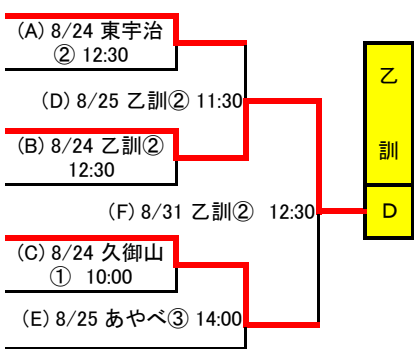

(A)の敗者	京都明德
(B)の敗者	洛水
(F)の敗者	北嵯峨
(C)の敗者	花園
(D)の敗者	京都八幡
(E)の敗者	洛東
(G)の敗者	東山

令和 元年度 秋季京都府高等学校野球大会 1次戦 組合せ表

Cブロック

17	京 都 外 大 西
18	田 辺
19	洛 南
20	須 知
21	園 部
22	日 吉 ケ 丘
23	西 乙 訓
24	菟 道

10:00 … ①、12:30 … ② とする

Cブロック敗者復活

(A)の敗者	田 辺
(B)の敗者	須 知
(F)の敗者	日 吉 ケ 丘
(C)の敗者	園 部
(D)の敗者	西 乙 訓
(E)の敗者	洛 南
(G)の敗者	菟 道

10:00 … ①、12:30 … ② とする

Dブロック

25	嵯 峨 野
26	東 宇 治
27	乙 訓
28	南 丹
29	京 都 学 園
30	南 陽
31	鴨 沂

10:00 … ①、12:30 … ② とする

Dブロック敗者復活

(A)の敗者	東 宇 治
(B)の敗者	南 丹
(E)の敗者	鴨 沂
(C)の敗者	南 陽
(D)の敗者	嵯 峨 野
(F)の敗者	京 都 学 園

10:00 … ①、12:30 … ② とする

令和元年度 秋季京都府高等学校野球大会 1次戦 組合せ表

Eブロック

32	京都廣学館
33	京都工学院
34	木津
35	京都精華
36	大谷
37	久御山
38	龍谷大平安

10:00 … ①、12:30 … ② とする

Eブロック敗者復活

(A)の敗者	京都廣学館
(B)の敗者	木津
(E)の敗者	大谷
(C)の敗者	久御山
(D)の敗者	京都精華
(F)の敗者	京都工学院