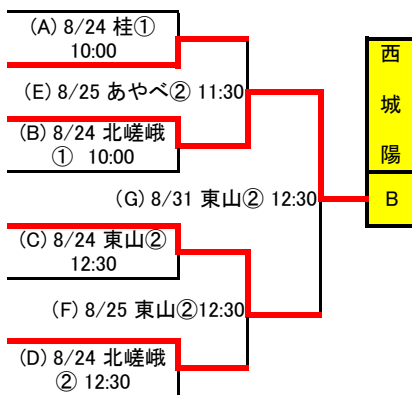

令和 元年度 秋季京都府高等学校野球大会 1次戦 組合せ表

参加校

77校 73チーム（抽選番号の小さいチームが一塁側）
 立命館宇治高校は、第101回選手権大会出場のため「2次戦」からの出場です。
 朱雀高校と農芸高校及び京教大附属高校、又、大江高校と加悦谷高校および久美浜高校は
 連合チームとして出場します。

2019/9/7 更新

Aブロック

10:00 … ①、12:30 … ② とする

1	鳥羽
2	城南菱創
3	桃山
4	洛北
5	京産大附属
6	京都成章
7	西京
8	北桑田

Aブロック敗者復活

10:00 … ①、12:30 … ② とする

(A)の敗者	城南菱創
(B)の敗者	桃山
(F)の敗者	西京
(C)の敗者	京産大附属
(D)の敗者	北桑田
(E)の敗者	洛北
(G)の敗者	京都成章

Bブロック

10:00 … ①、12:30 … ② とする

9	京都明德
10	洛東
11	西城陽
12	洛水
13	東山
14	花園
15	北嵯峨
16	京都八幡

Bブロック敗者復活

10:00 … ①、12:30 … ② とする

(A)の敗者	京都明德
(B)の敗者	洛水
(F)の敗者	北嵯峨
(C)の敗者	花園
(D)の敗者	京都八幡
(E)の敗者	洛東
(G)の敗者	東山

令和 元年度 秋季京都府高等学校野球大会 1次戦 組合せ表

Cブロック

17	京 都 外 大 西
18	田 辺
19	洛 南
20	須 知
21	園 部
22	日 吉 ケ 丘
23	西 乙 訓
24	菟 道

10:00 … ①、12:30 … ② とする

Cブロック敗者復活

J ブロック 敗者復活

北部はすべて球場です。
3試合:①・ 9:00, ②・11:30, ③・14:00 とする
2試合:①・10:00, ②・12:30