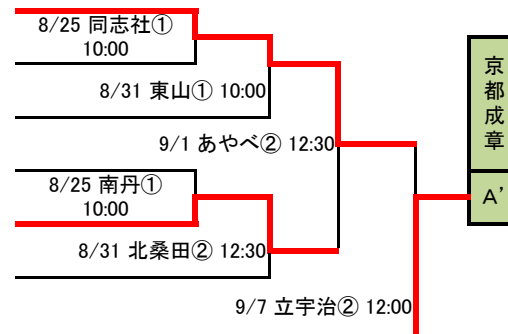

令和 元年度 秋季京都府高等学校野球大会 1次戦 組合せ表

参加校

77校 73チーム（抽選番号の小さいチームが一塁側）
 立命館宇治高校は、第101回選手権大会出場のため「2次戦」からの出場です。
 朱雀高校と農芸高校及び京教大附属高校、又、大江高校と加悦谷高校および久美浜高校は
 連合チームとして出場します。

2019/9/7 更新

Aブロック

10:00 … ①、12:30 … ② とする

1	鳥羽
2	城南菱創
3	桃山
4	洛北
5	京産大附属
6	京都成章
7	西京
8	北桑田

Aブロック敗者復活

10:00 … ①、12:30 … ② とする

(A)の敗者	城南菱創
(B)の敗者	桃山
(F)の敗者	西京
(C)の敗者	京産大附属
(D)の敗者	北桑田
(E)の敗者	洛北
(G)の敗者	京都成章

Bブロック

10:00 … ①、12:30 … ② とする

9	京都明德
10	洛東
11	西城陽
12	洛水
13	東山
14	花園
15	北嵯峨
16	京都八幡

Bブロック敗者復活

10:00 … ①、12:30 … ② とする

J ブロック 敗者復活

北部はすべて球場です。
3試合:①・ 9:00, ②・11:30, ③・14:00 とする
2試合:①・10:00, ②・12:30