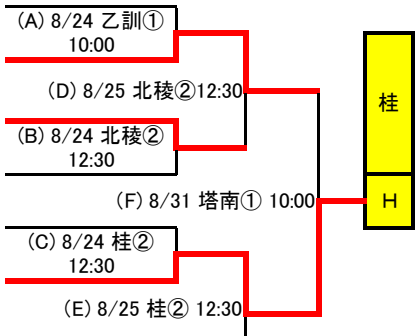

10:00 … ①、12:30 … ② とする

Fブロック

39	京都文教
40	山城
41	東稜
42	城陽
43	塔南
44	京都両洋
45	同志社

10:00 … ①、12:30 … ② とする

Fブロック敗者復活

(A)の敗者	山城
(B)の敗者	東稜
(E)の敗者	同志社
(C)の敗者	京都両洋
(D)の敗者	京都文教
(F)の敗者	城陽

10:00 … ①、12:30 … ② とする

令和 元年度 秋季京都府高等学校野球大会 1次戦 組合せ表

Gブロック

46	洛	星
47	洛	西
48	京 都	翔 英
49	京 都	す ば る
50	京 都	国 際
51	立	命 館
52	紫	野

10:00 … ①、12:30 … ② とする

Gブロック敗者復活

(A)の敗者	洛 星
(B)の敗者	京 都 す ば る
(E)の敗者	紫 野
(C)の敗者	立 命 館
(D)の敗者	洛 西
(F)の敗者	京 都 国 際

10:00 … ①、12:30 … ② とする

Hブロック

53	堀	川
54	同 志 社 国 際	
55	北	稜
56	朱 雀 ・ 農 芸 ・ 京 教	
57	亀	岡
58	桂	
59	向	陽

10:00 … ①、12:30 … ② とする

Hブロック敗者復活

(A)の敗者	堀 川
(B)の敗者	朱 雀 ・ 農 芸 ・ 京 教
(E)の敗者	向 陽
(C)の敗者	亀 岡
(D)の敗者	北 稜
(F)の敗者	同 志 社 国 際

10:00 … ①、12:30 … ② とする

J ブロック 敗者復活

北部はすべて球場です。
3試合:①・ 9:00, ②・11:30, ③・14:00 とする
2試合:①・10:00, ②・12:30