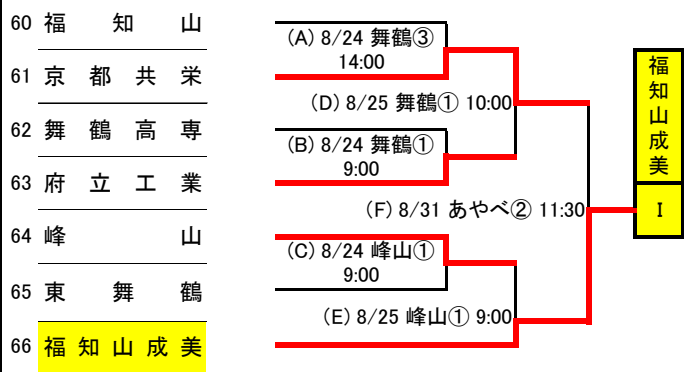

Hブロック

53	堀	川
54	同 志 社 国 際	
55	北	稜
56	朱 雀 ・ 農 芸 ・ 京 教	
57	亀	岡
58	桂	
59	向	陽

10:00 … ①、12:30 … ② とする

Hブロック敗者復活

(A)の敗者	堀 川
(B)の敗者	朱 雀 ・ 農 芸 ・ 京 教
(E)の敗者	向 陽
(C)の敗者	亀 岡
(D)の敗者	北 稜
(F)の敗者	同 志 社 国 際

10:00 … ①、12:30 … ② とする

令和 元年度 秋季京都府高等学校野球大会 1次戦 組合せ表

I ブロック (北部)

北部はすべて球場です。
3試合:①・ 9:00, ②・11:30, ③・14:00 とする
2試合:①・10:00, ②・12:30

I ブロック 敗者復活

北部はすべて球場です。
3試合:①・ 9:00, ②・11:30, ③・14:00 とする
2試合:①・10:00, ②・12:30

J ブロック (北部)

北部はすべて球場です。
3試合:①・ 9:00, ②・11:30, ③・14:00 とする
2試合:①・10:00, ②・12:30

J ブロック 敗者復活

北部はすべて球場です。
3試合:①・ 9:00, ②・11:30, ③・14:00 とする
2試合:①・10:00, ②・12:30