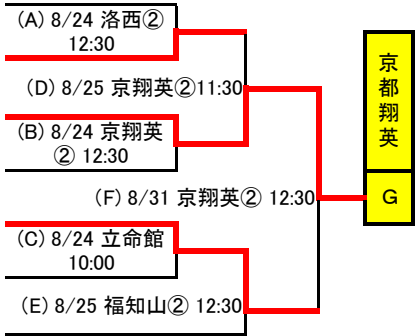

10:00 … ①、12:30 … ② とする

令和元年度 秋季京都府高等学校野球大会 1次戦 組合せ表

Eブロック

32	京都廣学館
33	京都工学院
34	木津
35	京都精華
36	大谷
37	久御山
38	龍谷大平安

10:00 … ①、12:30 … ② とする

Eブロック敗者復活

(A)の敗者	京都廣学館
(B)の敗者	木津
(E)の敗者	大谷
(C)の敗者	久御山
(D)の敗者	京都精華
(F)の敗者	京都工学院

10:00 … ①、12:30 … ② とする

Fブロック

39	京都文教
40	山城
41	東稜
42	城陽
43	塔南
44	京都両洋
45	同志社

10:00 … ①、12:30 … ② とする

Fブロック敗者復活

(A)の敗者	山城
(B)の敗者	東稜
(E)の敗者	同志社
(C)の敗者	京都両洋
(D)の敗者	京都文教
(F)の敗者	城陽

10:00 … ①、12:30 … ② とする

令和 元年度 秋季京都府高等学校野球大会 1次戦 組合せ表

Gブロック

46	洛	星
47	洛	西
48	京 都	翔 英
49	京 都	す ば る
50	京 都	国 際
51	立	命 館
52	紫	野

10:00 … ①、12:30 … ② とする

Gブロック敗者復活

(A)の敗者	洛 星
(B)の敗者	京 都 す ば る
(E)の敗者	紫 野
(C)の敗者	立 命 館
(D)の敗者	洛 西
(F)の敗者	京 都 国 際

10:00 … ①、12:30 … ② とする