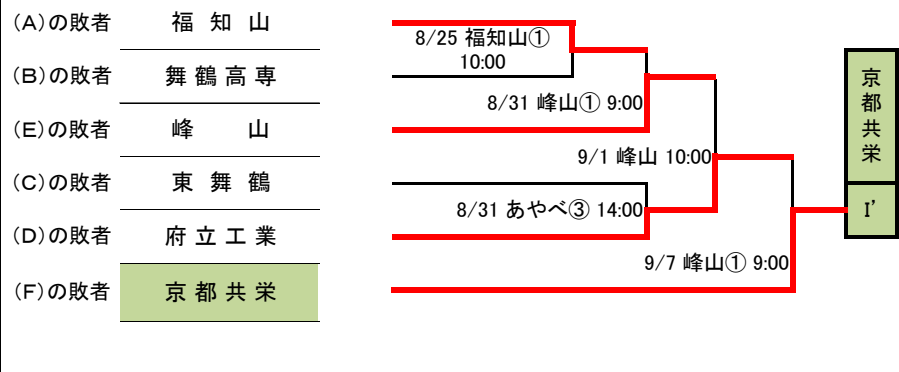

令和 元年度 秋季京都府高等学校野球大会 1次戦 組合せ表

I ブロック (北部)

北部はすべて球場です。
3試合:①・ 9:00, ②・11:30, ③・14:00 とする
2試合:①・10:00, ②・12:30

I ブロック 敗者復活

北部はすべて球場です。
3試合:①・ 9:00, ②・11:30, ③・14:00 とする
2試合:①・10:00, ②・12:30

J ブロック (北部)

北部はすべて球場です。
3試合:①・ 9:00, ②・11:30, ③・14:00 とする
2試合:①・10:00, ②・12:30

J ブロック 敗者復活

北部はすべて球場です。
3試合:①・ 9:00, ②・11:30, ③・14:00 とする
2試合:①・10:00, ②・12:30