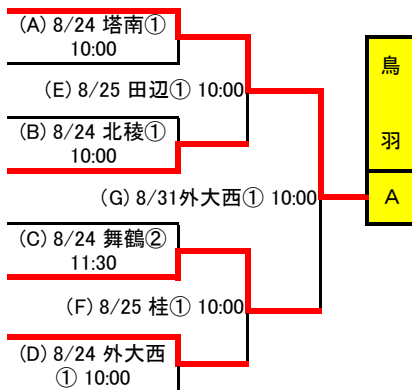

令和 元年度 秋季京都府高等学校野球大会 1次戦 組合せ表

参加校

77校 73チーム（抽選番号の小さいチームが一塁側）
 立命館宇治高校は、第101回選手権大会出場のため「2次戦」からの出場です。
 朱雀高校と農芸高校及び京教大附属高校、又、大江高校と加悦谷高校および久美浜高校は
 連合チームとして出場します。

2019/9/7 更新

Aブロック

10:00 … ①、12:30 … ② とする

1	鳥羽
2	城南菱創
3	桃山
4	洛北
5	京産大附属
6	京都成章
7	西京
8	北桑田

Aブロック敗者復活

10:00 … ①、12:30 … ② とする

(A)の敗者	城南菱創
(B)の敗者	桃山
(F)の敗者	西京
(C)の敗者	京産大附属
(D)の敗者	北桑田
(E)の敗者	洛北
(G)の敗者	京都成章

Bブロック

10:00 … ①、12:30 … ② とする

9	京都明德
10	洛東
11	西城陽
12	洛水
13	東山
14	花園
15	北嵯峨
16	京都八幡

Bブロック敗者復活

10:00 … ①、12:30 … ② とする

(A)の敗者	京都明德
(B)の敗者	洛水
(F)の敗者	北嵯峨
(C)の敗者	花園
(D)の敗者	京都八幡
(E)の敗者	洛東
(G)の敗者	東山

令和 元年度 秋季京都府高等学校野球大会 1次戦 組合せ表

Cブロック

17	京 都 外 大 西
18	田 辺
19	洛 南
20	須 知
21	園 部
22	日 吉 ケ 丘
23	西 乙 訓
24	菟 道

10:00 … ①、12:30 … ② とする

Cブロック敗者復活

J ブロック 敗者復活

北部はすべて球場です。
3試合:①・ 9:00, ②・11:30, ③・14:00 とする
2試合:①・10:00, ②・12:30