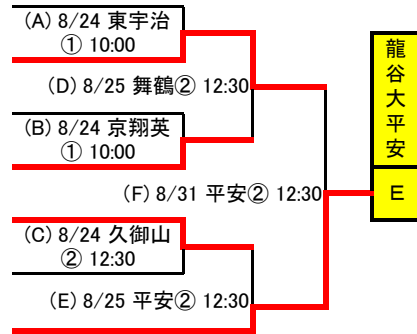

(A)の敗者	田 辺
(B)の敗者	須 知
(F)の敗者	日 吉 ケ 丘
(C)の敗者	園 部
(D)の敗者	西 乙 訓
(E)の敗者	洛 南
(G)の敗者	菟 道

10:00 … ①、12:30 … ② とする

Dブロック

25	嵯 峨 野
26	東 宇 治
27	乙 訓
28	南 丹
29	京 都 学 園
30	南 陽
31	鴨 沂

10:00 … ①、12:30 … ② とする

Dブロック敗者復活

(A)の敗者	東 宇 治
(B)の敗者	南 丹
(E)の敗者	鴨 沂
(C)の敗者	南 陽
(D)の敗者	嵯 峨 野
(F)の敗者	京 都 学 園

10:00 … ①、12:30 … ② とする

令和元年度 秋季京都府高等学校野球大会 1次戦 組合せ表

Eブロック

32	京都廣学館
33	京都工学院
34	木津
35	京都精華
36	大谷
37	久御山
38	龍谷大平安

10:00 … ①、12:30 … ② とする

Eブロック敗者復活

(A)の敗者	京都廣学館
(B)の敗者	木津
(E)の敗者	大谷
(C)の敗者	久御山
(D)の敗者	京都精華
(F)の敗者	京都工学院

10:00 … ①、12:30 … ② とする

Fブロック

39	京都文教
40	山城
41	東稜
42	城陽
43	塔南
44	京都両洋
45	同志社

10:00 … ①、12:30 … ② とする

Fブロック敗者復活

(A)の敗者	山城
(B)の敗者	東稜
(E)の敗者	同志社
(C)の敗者	京都両洋
(D)の敗者	京都文教
(F)の敗者	城陽

10:00 … ①、12:30 … ② とする

令和 元年度 秋季京都府高等学校野球大会 1次戦 組合せ表